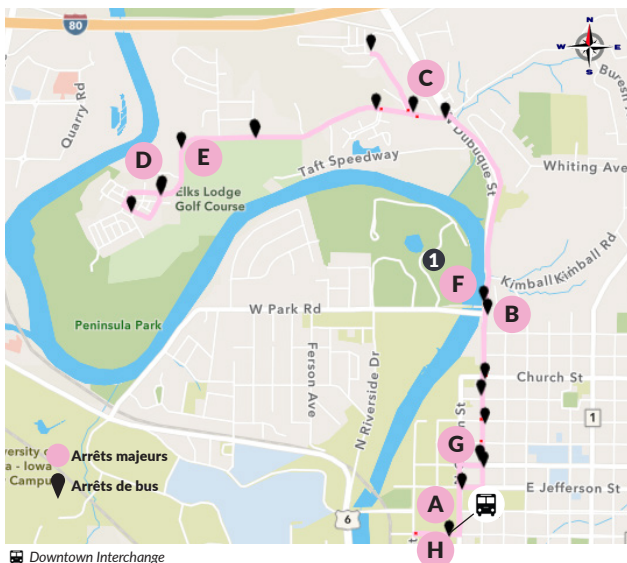

A	B	C	D	E	F	G	H	I
Départ Clinton & Wash	Bowery & Dodge	Kirkwd CC	The Quarters	Bon Aire	Eastdale Plaza	Kirkwd & Summit	Dodge & Bowery	Arrivée Clinton & Wash
<b>SAMEDI : MATIN</b>								
7:00	7:06	7:11	7:15	7:19	7:25	7:30	7:33	7:37
7:40	7:46	7:51	7:55	7:59	8:05	8:10	8:13	8:17
8:20	8:26	8:31	8:35	8:39	8:45	8:50	8:53	8:57
9:00	9:06	9:11	9:15	9:19	9:25	9:30	9:33	9:37
9:40	9:46	9:51	9:55	9:59	10:05	10:10	10:13	10:17
10:20	10:26	10:31	10:35	10:39	10:45	10:50	10:53	10:57
11:00	11:06	11:11	11:15	11:19	11:25	11:30	11:33	11:37
11:40	11:46	11:51	11:55	11:59	12:05	12:10	12:13	12:17
<b>SAMEDI : APRÈS-MIDI ET SOIR</b>								
12:20	12:26	12:31	12:35	12:39	12:45	12:50	12:53	12:57
1:00	1:06	1:11	1:15	1:19	1:25	1:30	1:33	1:37
1:40	1:46	1:51	1:55	1:59	2:05	2:10	2:13	2:17
2:20	2:26	2:31	2:35	2:39	2:45	2:50	2:53	2:57
3:00	3:06	3:11	3:15	3:19	3:25	3:30	3:33	3:37
3:40	3:46	3:51	3:55	3:59	4:05	4:10	4:13	4:17
4:20	4:26	4:31	4:35	4:39	4:45	4:50	4:53	4:57
5:00	5:06	5:11	5:15	5:19	5:25	5:30	5:33	5:37
5:40	5:46	5:51	5:55	5:59	6:05	6:10	6:13	6:17
6:20	6:26	6:31	6:35	6:39	6:45	6:50	6:53	6:57

# 6 Peninsula

À PARTIR DU 5/15/2023

Desserviront les passagers de :

- Manville Heights
- North Downtown Shuttle

Destinations:

- North Dubuque Street
- Peninsula Neighborhood
- ① City Park
- Laura Drive

## FRÉQUENCE DU SERVICE D'AUTOBUS

**Pic du matin**  
30 min

**en milieu de journée**  
60 min

**Pic de l'après-midi**  
30 min

**Nuit/samedi**  
60 min

## TOUS LES ITINÉRAIRES ACCESSIBLES

Pas de service le jour du Nouvel An, le jour du Memorial, le jour de l'indépendance, la fête du travail, le jour de Thanksgiving et le jour de Noël

🚗 Downtown Interchange