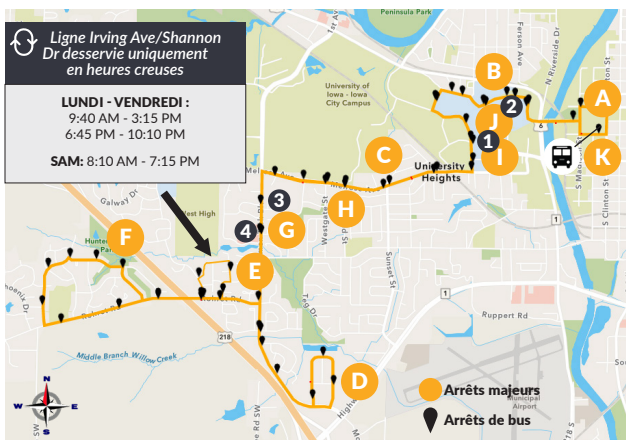

# 10 West Iowa City

À PARTIR DU 5/15/2023

Desserviront les passagers de :

- Melrose Express
- Plaen View
- Westwinds
- Westside Hospital

Destinations:

- 1 UIHC
- 2 North Hospital/  
Newton Road
- 3 Pheasant Ridge
- 4 Fareway
  - Westside Drive
  - Rohret Road

## TOUS LES ITINÉRAIRES ACCESSIBLES

Pas de service le jour du Nouvel An, le jour du Memorial, le jour de l'indépendance, la fête du travail, le jour de Thanksgiving et le jour de Noël

[www.icgov.org/transit](http://www.icgov.org/transit)