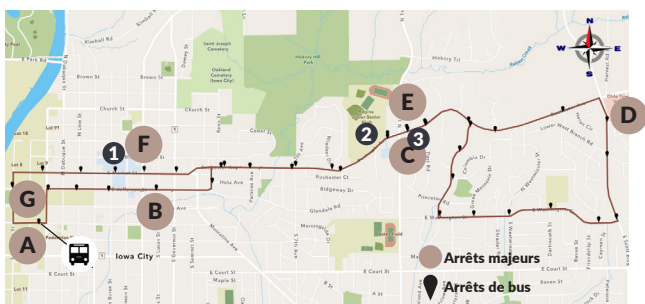

- Rochester

Destinations:

- 1 Mercy Hospital
- 2 Regina Education Center
- 3 Hy-Vee Drugtown
  - Olde Towne Village
  - Commercial Area

**FRÉQUENCE DU SERVICE D'AUTOBUS****Pic du  
matin**

30 min

**en milieu  
de journée**

7:15 AM – 6:45 PM

**TOUS LES ITINÉRAIRES ACCESSIBLES**

Pas de service le jour du Nouvel An, le jour du Memorial, le jour de l'indépendance, la fête du travail, le jour de Thanksgiving et le jour de Noël