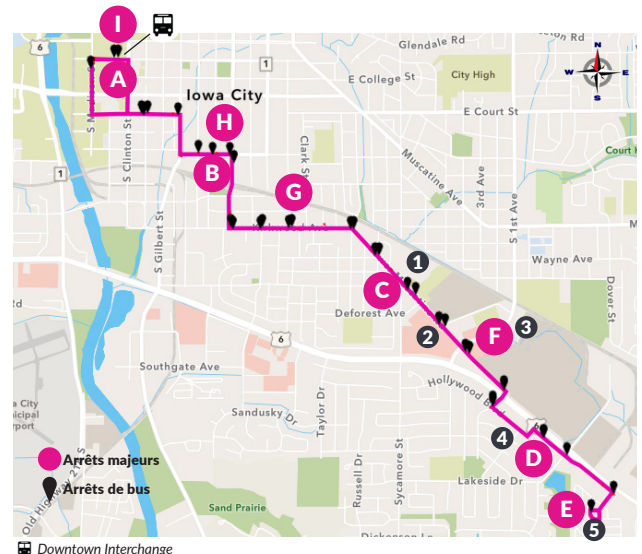

TRANSFERTS

Des transferts gratuits sont disponibles vers d'autres lignes de bus d'Iowa City et vers Coralville Transit.

Veuillez demander le transfert lorsque le tarif est payé.

Les transferts seront autorisés à n'importe quel arrêt de bus d'Iowa City. Les transferts ne sont pas utilisables sur la même route à partir de laquelle le transfert a été émis.

Les clients ont 65 minutes pour utiliser un transfert.

PASSES DE BUS DISPONIBLES À

Bureau de stationnement de Iowa City :

335 E Iowa Avenue

Iowa City City Hall : 410 E Washington Street

Hy-Vee (Waterfront)

Hy-Vee (1st Avenue)

Hy-Vee Drugtown

Kirkwood Community College & University of Iowa

* Kirkwood Semestre Pass et U-Pass uniquement

Tarifs et horaires complets sur www.icgov.org/transit

Téléchargez l'application Transit depuis votre app store !

IOWA CITY TRANSIT

5 Lower Muscatine/ Kirkwood

À PARTIR DU 5/15/2023

Desserviront les
passagers de :

- Mall
- 7th Avenue

Destinations:

1. 1 Kirkwood
2. 2 Iowa City Marketplace
3. 3 Eastdale Plaza
4. 4 The Quarters
5. 5 Bon Aire

FRÉQUENCE DU SERVICE D'AUTOBUS

Pic du matin	en milieu de journée	Pic de l'après-midi	Nuit/samedi
20 min	20 min	20 min	40 min

HEURES DE SERVICE

Lundi - vendredi	Samedi
5:55 AM – 10:00 PM	7:00 AM – 7:00 PM

TOUS LES ITINÉRAIRES ACCESSIBLES

Pas de service le jour du Nouvel An, le jour du Memorial, le jour de l'indépendance, la fête du travail, le jour de Thanksgiving et le jour de Noël

www.icgov.org/transit

CITY OF IOWA CITY
UNESCO CITY OF LITERATURE