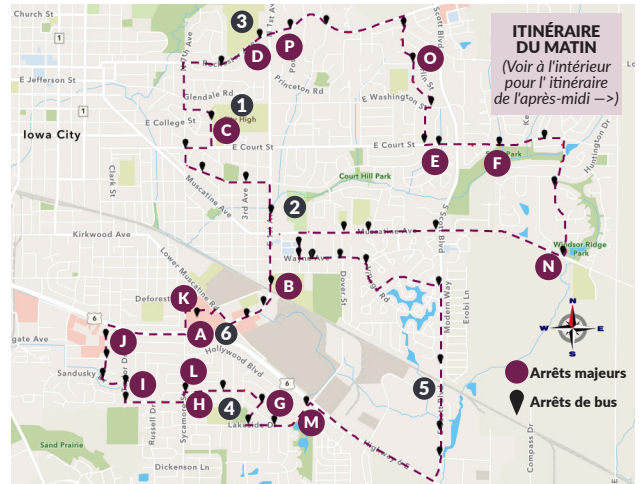

# Eastside Loop

À PARTIR DU 5/15/2023

Desserviront les passagers de :

- Eastside Loop

Destinations:

- 1 City High School
- 2 Southeast Junior High
- 3 Regina Education Center
- 4 Grant Wood Elementary
- 5 Systems Unlimited, Inc
- 6 Iowa City Marketplace

## FRÉQUENCE DU SERVICE D'AUTOBUS

Pic du matin	en milieu de journée	Pic de l'après-midi	Nuit/samedi
Un voyage	Un voyage	Sans Objet	Sans Objet

## TOUS LES ITINÉRAIRES ACCESSIBLES

Pas de service le jour du Nouvel An, le jour du Memorial, le jour de l'indépendance, la fête du travail, le jour de Thanksgiving et le jour de Noël

[www.icgov.org/transit](http://www.icgov.org/transit)

# 3 Eastside Loop

A	B	C	D	E	F	G	H	I	J	K
Départ Iowa City Marketpl	1st & Bradford City High	Morningside & City High	Rochester & Regina	Friendship & Court	Modern Manor	Lakeside & Hwy 6	California & Sycamore	Taylor & Sandusky	Broadway Caseys	Arrivée Iowa City Marketpl
7:35	7:38	7:44	7:47	7:54	8:06	8:10	8:16	8:19	8:22	8:25
8:30	8:35	8:40	8:44							