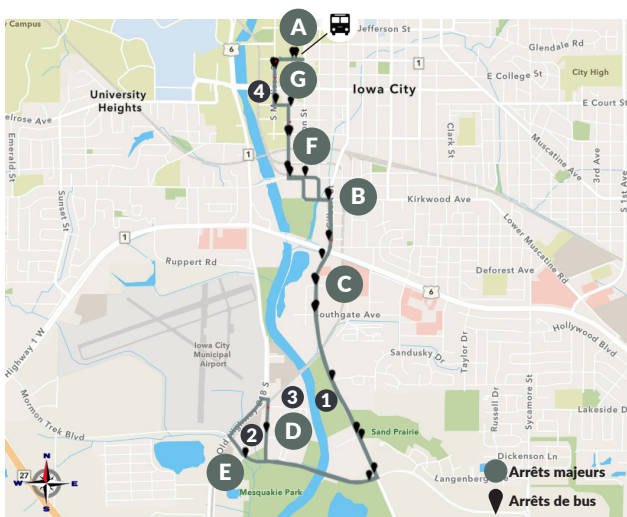

## TOUS LES ITINÉRAIRES ACCESSIBLES

Pas de service le jour du Nouvel An, le jour du Memorial, le jour de l'indépendance, la fête du travail, le jour de Thanksgiving et le jour de Noël

Downtown Interchange