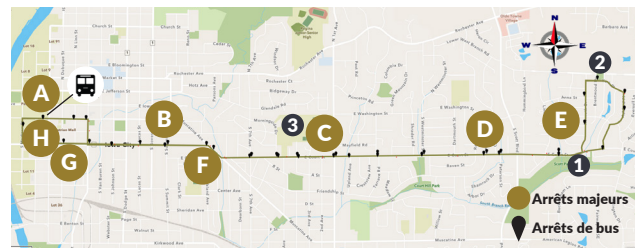

## 2 Court Street

À PARTIR DU 5/15/2023

Desserviront les passagers de :

- Eastside Express
- Court Hill
- 7th Avenue

Destinations:

- Burlington Street
- Court Street
- ① Scott Park
- ② Fraunholz-Miller Park
- ③ City High School

## FRÉQUENCE DU SERVICE D'AUTOBUS

Pic du matin	en milieu de journée	Pic de l'après-midi	Nuit/samedi
20 min	20 min	20 min	40 min

## TOUS LES ITINÉRAIRES ACCESSIBLES

Pas de service le jour du Nouvel An, le jour du Memorial, le jour de l'indépendance, la fête du travail, le jour de Thanksgiving et le jour de Noël

Downtown Interchange

A	B	C	D	E	F	G	H	
Départ Clinton & Wash	Summit & Burling	Court & 1st	Court & Friendship	Arrivée York & Brentwd	Départ York & Brentwd	Court & Muscatine	Burling & Dubque	Arrivée Clinton & Wash
<b>SAMEDI : MATIN</b>								
7:00	7:05	7:10	7:12	7:15	7:18	7:27	7:30	7:35
7:40	7:45	7:50	7:52	7:55	7:58	8:07	8:10	8:15
8:20	8:25	8:30	8:32	8:35	8:38	8:47	8:50	8:55
9:00	9:05	9:10	9:12	9:15	9:18	9:27	9:30	9:35
9:40	9:45	9:50	9:52	9:55	9:58	10:07	10:10	10:15
10:20	10:25	10:30	10:32	10:35	10:38	10:47	10:50	10:50
11:00	11:05	11:10	11:12	11:15	11:18	11:27	11:30	11:35
11:40	11:45	11:50	11:52	11:55	11:58	12:07	12:10	12:15
<b>SAMEDI : APRÈS-MIDI ET SOIR</b>								
12:20	12:25	12:30	12:32	12:35	12:38	12:47	12:50	12:55
1:00	1:05	1:10	1:12	1:15	1:18	1:27	1:30	1:35
1:40	1:45	1:50	1:52	1:55	1:58	2:07	2:10	2:15
2:20	2:25	2:30	2:32	2:35	2:38	2:47	2:50	2:55
3:00	3:05	3:10	3:12	3:15	3:18	3:27	3:30	3:35
3:40	3:45	3:50	3:52	3:55	3:58	4:07	4:10	4:15
4:20	4:25	4:30	4:32	4:35	4:38	4:47	4:50	4:55
5:00	5:05	5:10	5:12	5:15	5:18	5:27	5:30	5:35
5:40	5:45	5:50	5:52	5:55	5:58	6:07	6:10	6:15
6:20	6:25	6:30	6:32	6:35	6:38	6:47	6:50	6:55
7:00	7:05	7:10	7:12	7:15	7:18	7:27	7:30	7:35