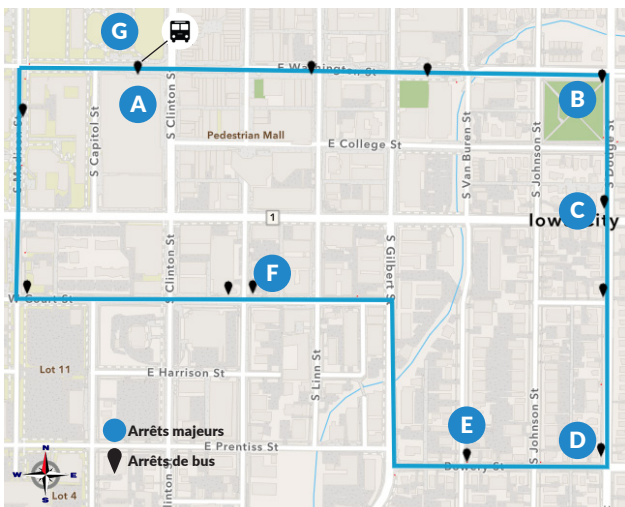

4 Downtown Shuttle

À PARTIR DU 5/15/2023

Desserviront les passagers de :

- Downtown Shuttle

Destinations:

- Quartiers proches du centre-ville
- Campus Est de l'UI
- Campus Rec. and Wellness Center

FRÉQUENCE DU SERVICE D'AUTOBUS

Pic du matin

15 min

en milieu de journée

15 min

Pic de l'après-midi

15 min

Nuit/samedi

Sans Objet

HEURES DE SERVICE

Lundi - vendredi

7:30 AM – 6:30 PM

Samedi

Sans Objet

TOUS LES ITINÉRAIRES ACCESSIBLES

Pas de service le jour du Nouvel An, le jour du Memorial, le jour de l'indépendance, la fête du travail, le jour de Thanksgiving et le jour de Noël

www.icgov.org/transit

CITY OF IOWA CITY
UNESCO CITY OF LITERATURE