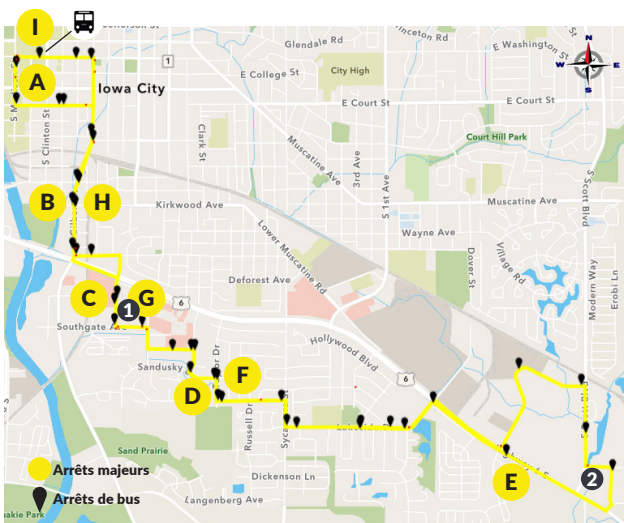

# 1 South Iowa City

À PARTIR DU 5/15/2023

Desserviront les passagers de :

- Lakeside
- Cross Park
- Broadway

Destinations:

- Gilbert Street
- ① Waterfront Hy-Vee
- Lakeside Drive
- ② Fareway
- Heinz Road

## TOUS LES ITINÉRAIRES ACCESSIBLES

Pas de service le jour du Nouvel An, le jour du Memorial, le jour de l'indépendance, la fête du travail, le jour de Thanksgiving et le jour de Noël

Downtown Interchange

A	B	C	D	E	F	G	H	
Départ Clinton & Wash	Summit & Burling	Court & 1st	Court & Friendship	Arrivée York & Brentwd	Départ York & Brentwd	Court & Muscatine	Burling & Dubque	Arrivée Clinton & Wash
<b>SAMEDI : MATIN</b>								
7:00	7:05	7:10	7:12	7:15	7:18	7:27	7:30	7:35
7:40	7:45	7:50	7:52	7:55	7:58	8:07	8:10	8:15
8:20	8:25	8:30	8:32	8:35	8:38	8:47	8:50	8:55
9:00	9:05	9:10	9:12	9:15	9:18	9:27	9:30	9:35
9:40	9:45	9:50	9:52	9:55	9:58	10:07	10:10	10:15
10:20	10:25	10:30	10:32	10:35	10:38	10:47	10:50	10:50
11:00	11:05	11:10	11:12	11:15	11:18	11:27	11:30	11:35
11:40	11:45	11:50	11:52	11:55	11:58	12:07	12:10	12:15
<b>SAMEDI : APRÈS-MIDI ET SOIR</b>								
12:20	12:25	12:30	12:32	12:35	12:38	12:47	12:50	12:55
1:00	1:05	1:10	1:12	1:15	1:18	1:27	1:30	1:35
1:40	1:45	1:50	1:52	1:55	1:58	2:07	2:10	2:15
2:20	2:25	2:30	2:32	2:35	2:38	2:47	2:50	2:55
3:00	3:05	3:10	3:12	3:15	3:18	3:27	3:30	3:35
3:40	3:45	3:50	3:52	3:55	3:58	4:07	4:10	4:15
4:20	4:25	4:30	4:32	4:35	4:38	4:47	4:50	4:55
5:00	5:05	5:10	5:12	5:15	5:18	5:27	5:30	5:35
5:40	5:45	5:50	5:52	5:55	5:58	6:07	6:10	6:15
6:20	6:25	6:30	6:32	6:35	6:38	6:47	6:50	6:55
7:00	7:05	7:10	7:12	7:15	7:18	7:27	7:30	7:35