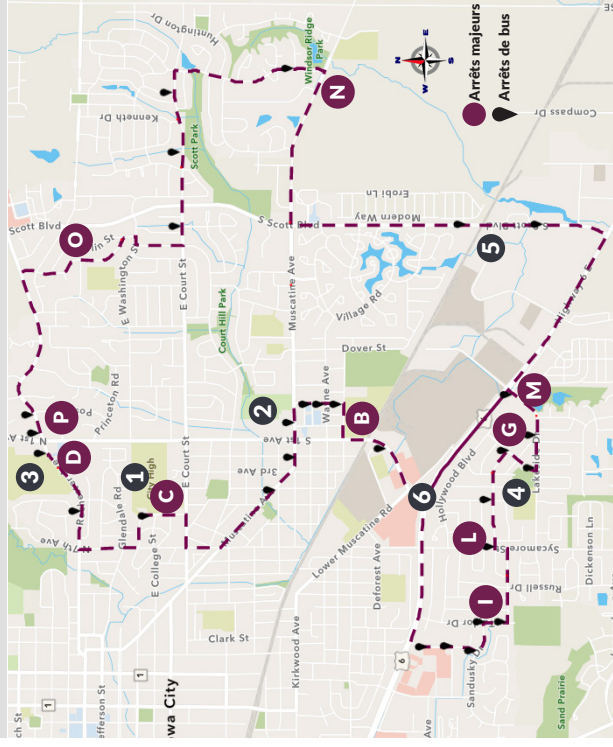

# 3 Eastside Loop

A	B	C	D	E	F	G	H	I	J	K
Départ Iowa City Marketpl	1st & Bradford City High	Morningside & City High	Rochester & Regina	Friendship & Court	Modern Manor	Lakeside & Hwy 6	California & Sycamore	Taylor & Sandusky	Broadway Caseys	Arrivée Iowa City Marketpl
7:35	7:38	7:44	7:47	7:54	8:06	8:10	8:16	8:19	8:22	8:25
8:30	8:35	8:40	8:44							

## ITINÉRAIRE DU MATIN

## ITINÉRAIRE DE L'APRÈS-MIDI

# 4 Downtown Shuttle

À PARTIR DU 5/15/2023

Desserviront les passagers de :

- Downtown Shuttle

Destinations:

- Quartiers proches du centre-ville
- Campus Est de l'UI
- Campus Rec. and Wellness Center