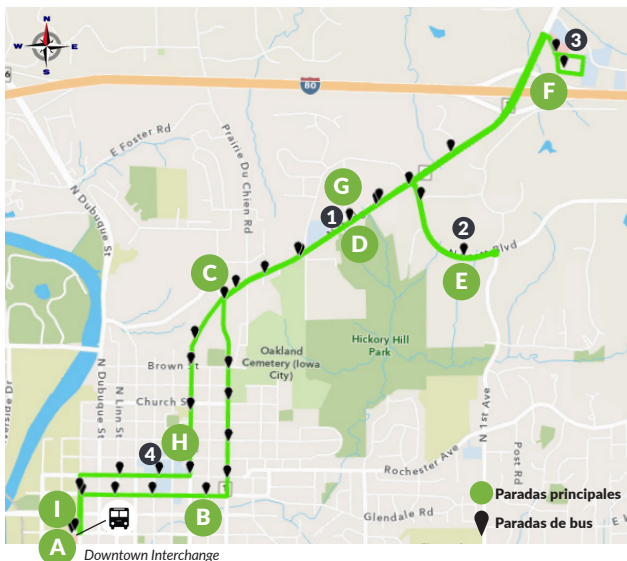

7 North Dodge

COMIENZA EL 5/15/2023

Atenderemos a los pasajeros de:

- North Dodge

Destinos:

1. 1 North Dodge Hy-Vee
2. 2 Oaknoll East
3. 3 Northgate Corporate Park
4. 4 Mercy Hospital

FRECUENCIA DEL SERVICIO DE AUTOBÚS

Pico de la mañana	Mediodía	Pico de la tarde	Noche/sábado
30 min	60 min	30 min	60 min

HORARIO DE SERVICIO

Lunes a Viernes	Sábado
6:00 AM – 7:00 PM	7:30 AM – 7:00 PM

TODAS LAS RUTAS ACCESIBLES

No hay servicio el día de Año Nuevo, Memorial Day, Independence Day, Labor Day, Thanksgiving Day y Navidad

www.icgov.org/transit

CITY OF IOWA CITY
UNESCO CITY OF LITERATURE