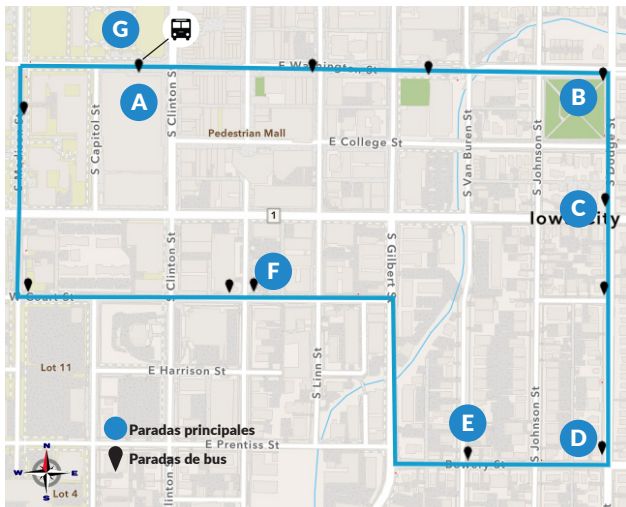

4 Downtown Shuttle

COMIENZA EL 5/15/2023

Atenderemos a los pasajeros de:

- Downtown Shuttle

Destinos:

- Barrios cercanos al centro de la ciudad
- UI East Campus
- Campus Rec. and Wellness Center

FRECUENCIA DEL SERVICIO DE AUTOBÚS

Pico de la mañana	Mediodía	Pico de la tarde	Noche/Sábado
15 min	15 min	15 min	NA

HORARIO DE SERVICIO

Lunes a Viernes	Sábado
7:30 AM – 6:30 PM	NA

TODAS LAS RUTAS ACCESIBLES

No hay servicio el día de Año Nuevo, Memorial Day, Independence Day, Labor Day, Thanksgiving Day y Navidad

www.icgov.org/transit

CITY OF IOWA CITY
UNESCO CITY OF LITERATURE