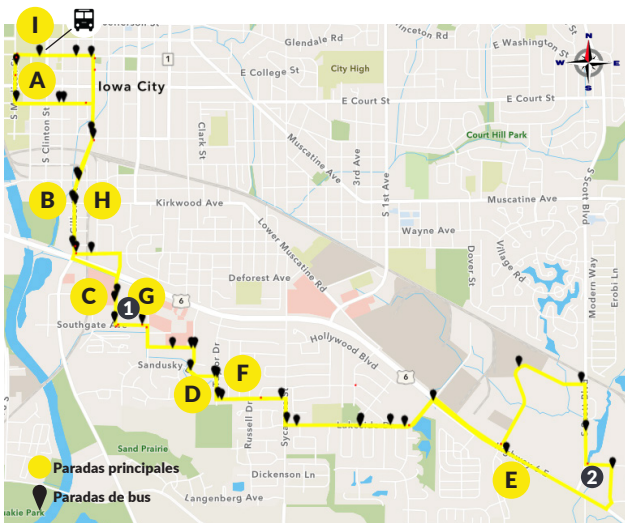

1 South Iowa City

COMIENZA EL 5/15/2023

Atenderemos a los pasajeros de:

- Lakeside
- Cross Park
- Broadway

Destinos:

- Gilbert Street
- ① Waterfront Hy-Vee
- Lakeside Drive
- ② Fareway
- Heinz Road

FRECUENCIA DEL SERVICIO DE AUTOBÚS

Pico de la mañana	Mediodía	Pico de la tarde	Noche/Sábado
30 min	30 min	30 min	60 min

HORARIO DE SERVICIO

Lunes a Viernes	Sábado
6:00 AM – 10:00 PM	7:00 AM – 7:00 PM

TODAS LAS RUTAS ACCESIBLES

No hay servicio el día de Año Nuevo, Memorial Day, Independence Day, Labor Day, Thanksgiving Day y Navidad