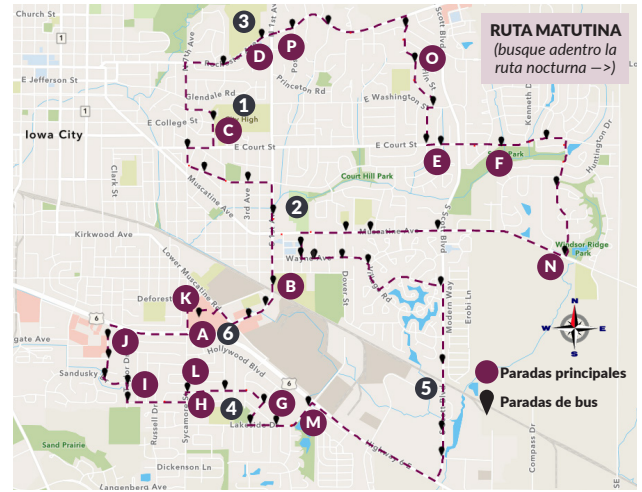

* Solo pases de semestre de Kirkwood y U-Passes

Tarifas y horarios completos en www.icgov.org/transit
 ¡Descargue la aplicación Transit de su tienda de aplicaciones!

IOWA CITY TRANSIT

3 Eastside Loop

COMIENZA EL 5/15/2023

Atenderemos a los pasajeros de:

- Eastside Loop

Destinos:

- 1 City High School
- 2 Southeast Junior High
- 3 Regina Education Center
- 4 Grant Wood Elementary
- 5 Systems Unlimited, Inc
- 6 Iowa City Marketplace

TODAS LAS RUTAS ACCESIBLES

No hay servicio el día de Año Nuevo, Memorial Day, Independence Day, Labor Day, Thanksgiving Day y Navidad

www.icgov.org/transit

CITY OF IOWA CITY
 UNESCO CITY OF LITERATURE

3 Eastside Loop

A	B	C	D	E	F	G	H	I	J	K
Sale de Iowa City Marketpl	1st & Bradford	Morningside & City High	Rochester & Regina	Friendship & Court	Modern Manor	Lakeside & Hwy 6	California & Sycamore	Taylor & Sandusky	Broadway Caseys	Llega a Iowa City Marketpl
7:35	7:38	7:44	7:47	7:54	8:06	8:10	8:16	8:19	8:22	8:25
8:30	8:35	8:40	8:44							