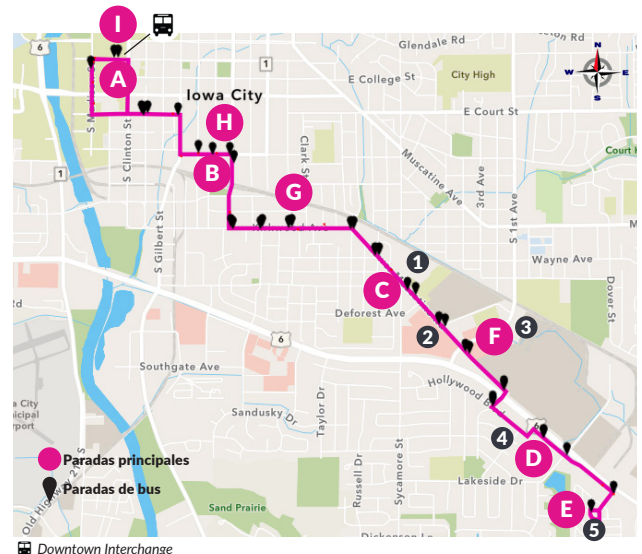

TRANSFERENCIAS

Las transferencias gratis están disponibles a otras rutas de buses de Iowa City y a Coralville Transit. Pregunte por la transferencia cuando pague la tarifa. Las transferencias se permiten en cualquier parada de bus en Iowa City. Las transferencias no se pueden usar en la misma ruta de donde se emitió la transferencia. Los clientes tienen 65 minutos para usar una transferencia.

PASES PARA AUTOBÚS DISPONIBLES EN

Oficina de estacionamiento de Iowa City:
335 E Iowa Avenue
Iowa City City Hall: 410 E Washington Street
Hy-Vee (Waterfront)
Hy-Vee (1st Avenue)
Hy-Vee Drugtown
Kirkwood Community College & University of Iowa
* Solo pases de semestre de Kirkwood y U-Passes

Tarifas y horarios completos en www.icgov.org/transit
¡Descargue la aplicación Transit de su tienda de aplicaciones!

IOWA CITY TRANSIT

5 Lower Muscatine/ Kirkwood

COMIENZA EL 5/15/2023

Atenderemos a los pasajeros de:

- Mall
- 7th Avenue

Destinos:

1. 1 Kirkwood
2. 2 Iowa City Marketplace
3. 3 Eastdale Plaza
4. 4 The Quarters
5. 5 Bon Aire

FRECUENCIA DEL SERVICIO DE AUTOBÚS

Pico de la mañana	Mediodía	Pico de la tarde	Noche/Sábado
20 min	20 min	20 min	40 min

HORARIO DE SERVICIO

Lunes a Viernes	Sábado
5:55 AM – 10:00 PM	7:00 AM – 7:00 PM

TODAS LAS RUTAS ACCESIBLES

No hay servicio el día de Año Nuevo, Memorial Day, Independence Day, Labor Day, Thanksgiving Day y Navidad

www.icgov.org/transit

CITY OF IOWA CITY
UNESCO CITY OF LITERATURE