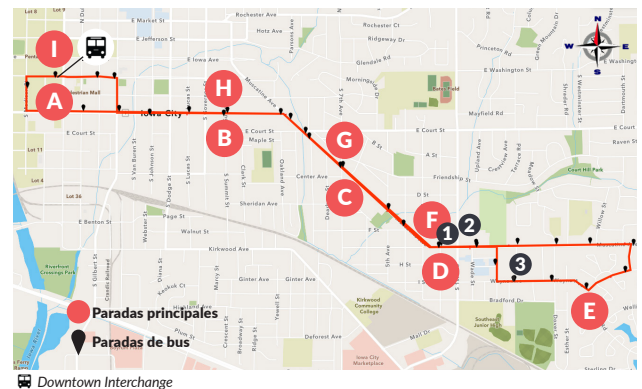

UI CAMBUS _____ (319) 335-8633

Johnson County SEATS ___ (319) 339-6125

TRANSFERENCIAS

Las transferencias gratis están disponibles a otras rutas de buses de Iowa City y a Coralville Transit. Pregunte por la transferencia cuando pague la tarifa. Las transferencias se permiten en cualquier parada de bus en Iowa City. Las transferencias no se pueden usar en la misma ruta de donde se emitió la transferencia. Los clientes tienen 65 minutos para usar una transferencia.

PASES PARA AUTOBÚS DISPONIBLES EN

Oficina de estacionamiento de Iowa City:
335 E Iowa Avenue
Iowa City City Hall: 410 E Washington Street
Hy-Vee (Waterfront)
Hy-Vee (1st Avenue)
Hy-Vee Drugtown
Kirkwood Community College & University of Iowa
* Solo pases de semestre de Kirkwood y U-Passes

Tarifas y horarios completos en www.icgov.org/transit
¡Descargue la aplicación Transit de su tienda de aplicaciones!

IOWA CITY TRANSIT

9 Towncrest

COMIENZA EL 5/15/2023

Atenderemos a los pasajeros de:

- Towncrest
- 7th Avenue

Destinos:

1. 1 Walgreens/CVS
2. 2 First Ave Hy-Vee
3. 3 Towncrest Commercial Area

FRECUENCIA DEL SERVICIO DE AUTOBÚS

Pico de la mañana	Mediodía	Pico de la tarde	Noche/sábado
20 min	20 min	20 min	40 min

HORARIO DE SERVICIO

Lunes a Viernes	Sábado
5:50 AM – 9:30 PM	7:00 AM – 7:30 PM

TODAS LAS RUTAS ACCESIBLES

No hay servicio el día de Año Nuevo, Memorial Day, Independence Day, Labor Day, Thanksgiving Day y Navidad

www.icgov.org/transit

CITY OF IOWA CITY
UNESCO CITY OF LITERATURE