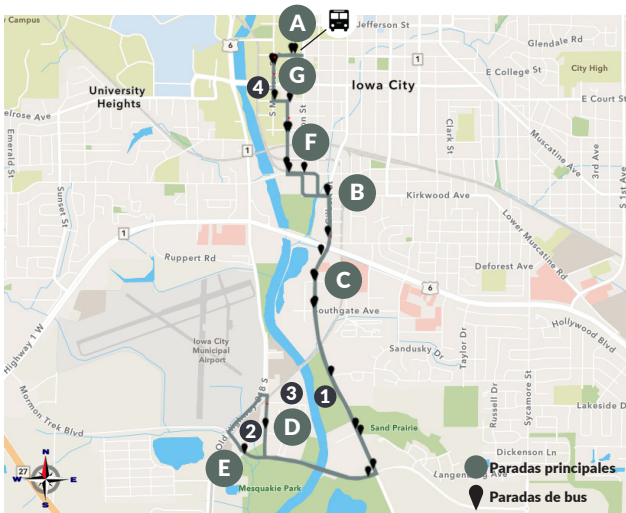

Tarifas y horarios completos en www.icgov.org/transit
 ¡Descargue la aplicación Transit de su tienda de aplicaciones!

13 South Gilbert

COMIENZA EL 5/15/2023

Atenderemos a los pasajeros de:

- Westport Plaza

Downtown Interchange

www.icgov.org/transit

CITY OF IOWA CITY
UNESCO CITY OF LITERATURE

13 South Gilbert

A	B	C	D	E	F	G
Sale de Clinton & Wash	Gilbert & Krkwd	Gilbert & Stevens	Llega a Coles MHP	Terry Trueblld	Benton & Capitol	Llega a Clinton & Wash
LUNES - VIERNES: MAÑANA						
6:45	6:51	6:54	6:57	7:00	7:06	7:12
7:15	7:21	7:24	7:27	7:30	7:36	7:42
7:45	7:51	7:54	7:57	8:00	8:06	8:12
8:15	8:21	8:24	8:27	8:30	8:36	8:42
8:45	8:51	8:54	8:57	9:00	9:06	9:12
9:15	9:21	9:24	9:27	9:30	9:36	9:42
9:45	9:51	9:54	9:57	10:00	10:06	10:12
10:45	10:51	10:54	10:57	11:00	11:06	11:12
11:45	11:51	11:54	11:57	12:00	12:06	12:12
LUNES - VIERNES: TARDE Y NOCHE						
12:45	12:51	12:54	12:57	1:00	1:06	1:12
1:45	1:51	1:54	1:57	2:00	2:06	2:12
2:45	2:51	2:54	2:57	3:00	3:06	3:12
3:15	3:21	3:24	3:27	3:30	3:36	3:42
3:45	3:51	3:54	3:57	4:00	4:06	4:12
4:15	4:21	4:24	4:27	4:30	4:36	4:42
4:45	4:51	4:54	4:57	5:00	5:06	5:12
5:15	5:21	5:24	5:27	5:30	5:36	5:42
5:45	5:51	5:54	5:57	6:00	6:06	6:12
6:15	6:21	6:24	6:27	6:30	6:36	6:42
6:45	6:51	6:54	6:57	7:00	7:06	7:12
7:45	7:51	7:54	7:57	8:00	8:06	8:12
SÁBADO: MAÑANA						
7:45	7:51	7:54	7:57	8:00	8:06	8:12
8:45	8:51	8:54	8:57	9:00	9:06	9:12
9:45	9:51	9:54	9:57	10:00	10:06	10:12
10:45	10:51	10:54	10:57	11:00	11:06	11:12
11:45	11:51	11:54	11:57	12:00	12:06	12:12
SÁBADO: TARDE Y NOCHE						
12:45	12:51	12:54	12:57	1:00	1:06	1:12
1:45	1:51	1:54	1:57	2:00	2:06	2:12
2:45	2:51	2:54	2:57	3:00	3:06	3:12
3:45	3:51	3:54	3:57	4:00	4:06	4:12
4:45	4:51	4:54	4:57	5:00	5:06	5:12
5:45	5:51	5:54	5:57	6:00	6:06	6:12