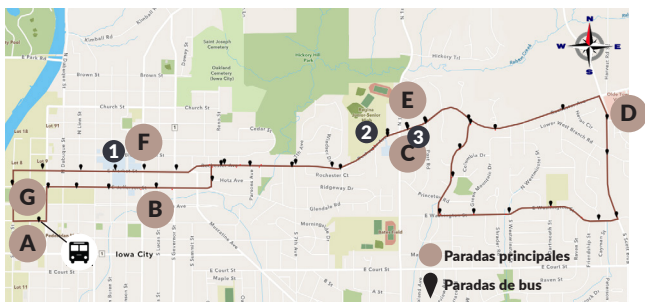

Tarifas y horarios completos en www.icgov.org/transit

¡Descargue la aplicación Transit de su tienda de aplicaciones!

11 Rochester

COMIENZA EL 5/15/2023

Atenderemos a los pasajeros de:

- Rochester

Destinos:

- 1 Mercy Hospital
- 2 Regina Education Center
- 3 Hy-Vee Drug Town
 - Olde Towne Village
 - Commercial Area

FRECUENCIA DEL SERVICIO DE AUTOBÚS

Pico de la mañana	Mediodía	Pico de la tarde	Noche/sábado
30 min	60 min	30 min	60 min

HORARIO DE SERVICIO

Lunes a Viernes	Sábado
5:50 AM – 7:45 PM	7:15 AM – 6:45 PM

TODAS LAS RUTAS ACCESIBLES

No hay servicio el día de Año Nuevo, Memorial Day, Independence Day, Labor Day, Thanksgiving Day y Navidad

Downtown Interchange

www.icgov.org/transit

CITY OF IOWA CITY
UNESCO CITY OF LITERATURE

11 Rochester

Tarifas y horarios completos en www.icgov.org/transit

¡Descargue la aplicación Transit de su tienda de aplicaciones!

12 Highway 1

COMIENZA EL 5/15/2023

Atenderemos a los pasajeros de:

- Plaen View
- Westwinds
- Westport Plaza