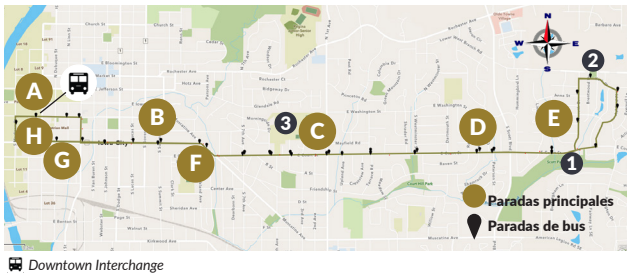

Johnson County SEATS ___ (319) 339-6125

TRANSFERENCIAS

Las transferencias gratis están disponibles a otras rutas de buses de Iowa City y a Coralville Transit. Pregunte por la transferencia cuando pague la tarifa. Las transferencias se permiten en cualquier parada de bus en Iowa City. Las transferencias no se pueden usar en la misma ruta de donde se emitió la transferencia. Los clientes tienen 65 minutos para usar una transferencia.

PASES PARA AUTOBÚS DISPONIBLES EN

Oficina de estacionamiento de Iowa City:
335 E Iowa Avenue
Iowa City City Hall: 410 E Washington Street
Hy-Vee (Waterfront)
Hy-Vee (1st Avenue)
Hy-Vee Drugtown
Kirkwood Community College & University of Iowa
* Solo pases de semestre de Kirkwood y U-Passes

Tarifas y horarios completos en www.icgov.org/transit
¡Descargue la aplicación Transit de su tienda de aplicaciones!

IOWA CITY TRANSIT

2 Court Street

COMIENZA EL 5/15/2023

Atenderemos a los pasajeros de:

- Eastside Express
- Court Hill
- 7th Avenue

Destinos:

- Burlington Street
- Court Street
- ① Scott Park
- ② Fraunholz-Miller Park
- ③ City High School

FRECUENCIA DEL SERVICIO DE AUTOBÚS

Pico de la mañana	Mediodía	Pico de la tarde	Noche/Sábado
20 min	20 min	20 min	40 min

HORARIO DE SERVICIO

Lunes a Viernes	Sábado
5:50 AM – 9:30 PM	7:00 AM – 7:30 PM

TODAS LAS RUTAS ACCESIBLES

No hay servicio el día de Año Nuevo, Memorial Day, Independence Day, Labor Day, Thanksgiving Day y Navidad

www.icgov.org/transit

CITY OF IOWA CITY
UNESCO CITY OF LITERATURE