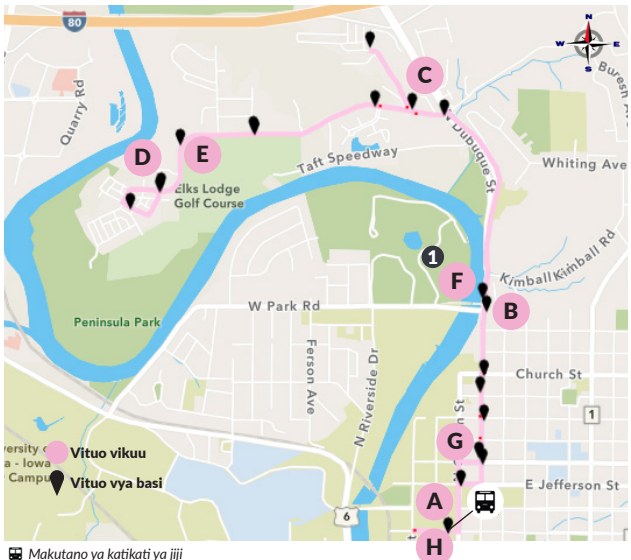

6 Peninsula

ILIANZA KUTUMIKA 5/15/2023

Itahudumia waendeshaji wa baiskeli wa:

- Manville Heights
- North Downtown Shuttle

Vituo:

- North Dubuque Street
- Peninsula Neighborhood
- ① City Park
- Laura Drive

MASAFI YA HUDUMA YA BASI

Kilele AM Dakika 30	Mchana Dakika 60	Kilele PM Dakika 30	Usiku/Jumamosi Dakika 60

SAA ZA KUTOA HUDUMA

Jumatatu – Ijumaa 6:15 AM – 7:45 PM	Jumamosi 7:15 AM – 6:45 PM

NJIA ZOTE ZIKO WAZI NA ZINAPITIKA

Huduma Hazitolewi Siku ya Kwanza ya Mwaka Mpya, Siku ya Maadhimisho ya Wanajeshi Waliokufa Vitani, Siku ya Uhuru, Siku ya Wafanyakazi, Siku ya Shukrani na Siku ya Krismasi

www.icgov.org/transit

CITY OF IOWA CITY
UNESCO CITY OF LITERATURE