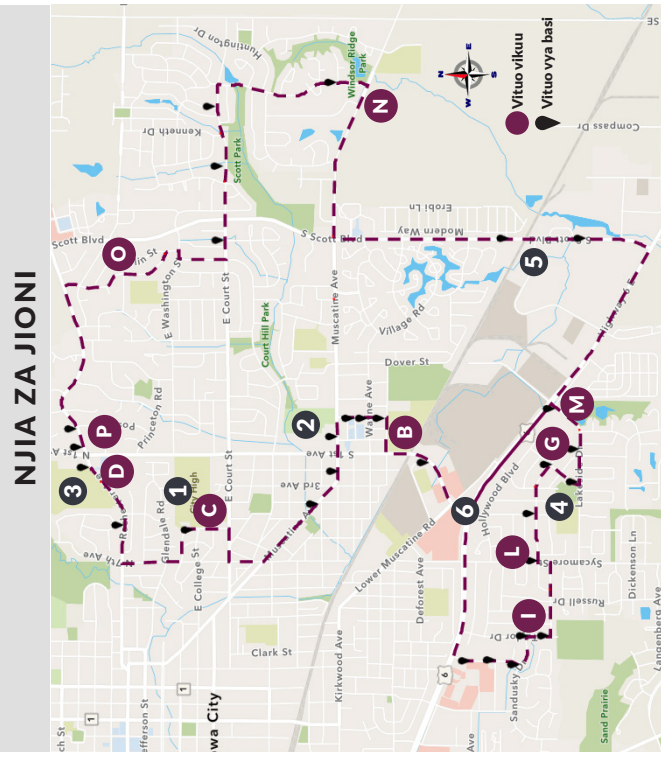

Imesashishwa August 2, 2024

3 Eastside Loop

A	B	C	D	E	F	G	H	I	J	K
Ondoka Iowa City Marketpl	1st & Bradford City High	Morningside & City High	Rochester & Regina	Friendship & Court	Modern Manor	Lakeside & Hwy 6	California & Sycamore	Taylor & Sandusky	Broadway Caseys	Wasili Iowa City Marketpl
7:35	7:38	7:44	7:47	7:54	8:06	8:10	8:16	8:19	8:22	8:25
8:30	8:35	8:40	8:44							

JUMATATU – IJUMAA: ASUBUHI

D	C	B	G	L	I	M	N	O	P
Ondoka Rochester & Regina	Morningside & City High	1st & Bradford City High	Lakeside & Hwy 6	California & Sycamore	Taylor & Sandusky	Heinz & Hwy 6	Arlington & Canterbury	Amhurst & Oberlin	Wasili 1st & Rochester
4:05	4:10	4:16	4:22	4:27	4:31	4:37	4:44	4:50	4:55
3:05	3:10	3:16	3:22	3:27	3:31	3:37	3:44	3:50	3:55

JUMATATU – IJUMAA: MCHANA

JUMATATU – IJUMAA: KUONDOKA KAZINI MAPEMA ALASIRI

Ratiba kamili inapatikana
katika www.icgov.org/transit

Pakuwa programu
ya Transit kutoka
kwenye app store!

ILIANZA KUTUMIKA 5/15/2023

Itahudumia waendeshaji wa baiskeli wa:

- Shuttle za katikati ya jiji

Vituo:

- Karibu na katikati ya jiji maeneo jirani
- UI East Campus
- Kituo cha Burudani na Ustawi

MASAFA YA HUDUMA YA BASI

Kilele AM	Mchana	Kilele PM	Usiku/Jumamosi
Dakika 15	Dakika 15	Dakika 15	NA