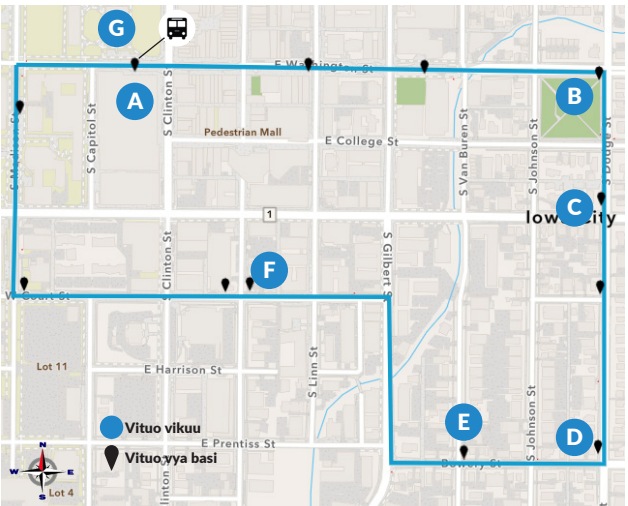

ILIANZA KUTUMIKA 5/15/2023

Itahudumia waendeshaji wa baiskeli wa:

- Shuttle za katikati ya jiji

Vituo:

- Karibu na katikati ya jiji maeneo jirani
- UI East Campus
- Kituo cha Burudani na Ustawi

MASAFA YA HUDUMA YA BASI

Kilele AM	Mchana	Kilele PM	Usiku/Jumamosi
Dakika 15	Dakika 15	Dakika 15	NA

SAA ZA KUTOA HUDUMA

Jumatatu – Ijumaa	Jumamosi
7:30 AM – 6:30 PM	NA

NJIA ZOTE ZIKO WAZI NA ZINAPITIKA

Huduma Hazitolewi Siku ya Kwanza ya Mwaka Mpya, Siku ya Maadhimisho ya Wanajeshi Waliokufa Vitani, Siku ya Uhuru, Siku ya Wafanyakazi, Siku ya Shukrani na Siku ya Krismasi

Makutano ya katikati ya jiji

www.icgov.org/transit

CITY OF IOWA CITY
UNESCO CITY OF LITERATURE