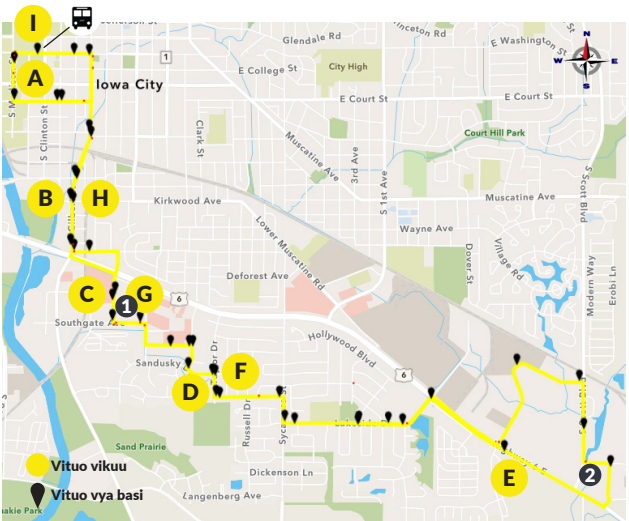

1 South Iowa City

ILIANZA KUTUMIKA 5/15/2023

Itahudumia waendeshaji wa baiskeli wa:

- Lakeside
- Cross Park
- Broadway

Vituo:

- Gilbert Street
- ① Waterfront Hy-Vee
- Lakeside Drive
- ② Fareway
- Heinz Road

MASAFI YA HUDUMA YA BASI

Kilele AM	Mchana	Kilele PM	Usiku/Jumamosi
Dakika 30	Dakika 30	Dakika 30	Dakika 60

SAA ZA KUTOA HUDUMA

Jumatatu – Ijumaa 6:00 AM – 10:00 PM	Jumamosi 7:00 AM – 7:00 PM
---	-------------------------------

NJIA ZOTE ZIKO WAZI NA ZINAPITIKA

Huduma Hazitolewi Siku ya Kwanza ya Mwaka Mpya, Siku ya Maadhimisho ya Wanajeshi Waliokufa Vitani, Siku ya Uhuru, Siku ya Wafanyakazi, Siku ya Shukrani na Siku ya Krismasi

USAFIRI WA JIJI LA IOWA

2 Court Street

ILIANZA KUTUMIKA 5/15/2023

Itahudumia waendeshaji
wa baiskeli wa: _____

- Eastside Express
- Court Hill
- 7th Avenue

Vituo: _____

- Burlington Street
- Court Street
- ① Scott Park
- ② Fraunholz-Miller Park
- ③ City High School