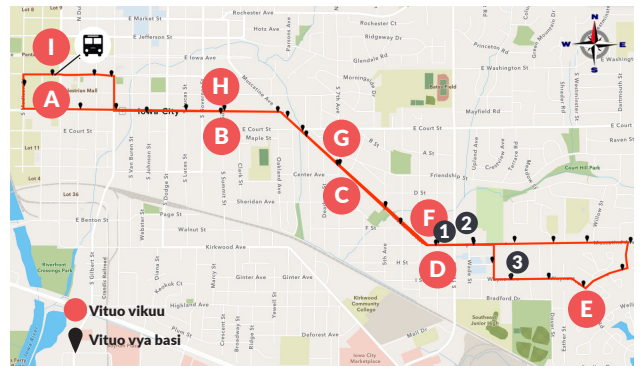

MAELEZO YA USAFIRI

Usafiri wa Jiji la Iowa _____ (319) 356-5151
(TDD pekee)
1-800-735-2942

Barua pepe _____ ICTransit@Iowa-City.org

Tovuti _____ www.icgov.org/transit

Usafiri wa Coralville _____ (319) 248-1790

UI CAMBUS _____ (319) 335-8633

Johnson County SEATS ___ (319) 339-6125

Njia zote za Jiji la Iowa HAZILIPISHWI NAULI!

Pata maelezo zaidi katika www.icgov.org/FareFree.

Ratiba kamili inapatikana katika
www.icgov.org/transit

Pakua programu ya Transit kutoka kwenye app store!

USAFIRI WA JIJI LA IOWA

9 Towncrest

ILIANZA KUTUMIKA 5/15/2023

Itahudumia waendeshaji
wa baiskeli wa:

- Towncrest
- 7th Avenue

Vituo: _____

1. 1 Walgreens/CVS
2. 2 First Ave Hy-Vee
3. 3 Towncrest Commercial Area

MASAFI YA HUDUMA YA BASI

Kilele AM	Mchana	Kilele PM	Usiku/Jumamosi
Dakika 20	Dakika 20	Dakika 20	Dakika 40

SAA ZA KUTOA HUDUMA

Jumatatu – Ijumaa
5:50 AM – 9:30 PM

Jumamosi
7:00 AM – 7:30 PM

NJIA ZOTE ZIKO WAZI NA ZINAPITIKA

Huduma Hazitolewi Siku ya Kwanza ya Mwaka Mpya, Siku ya Maadhimisho ya Wanajeshi Waliokufa Vitani, Siku ya Uhuru, Siku ya Wafanyakazi, Siku ya Shukrani na Siku ya Krismasi

Makutano ya katikati ya jiji

www.icgov.org/transit

CITY OF IOWA CITY
UNESCO CITY OF LITERATURE

Imesashwa August 2, 2024