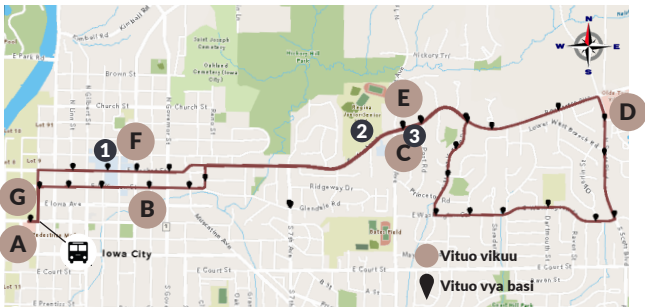

ILIANZA KUTUMIKA 5/15/2023

Itahudumia waendeshaji
wa baiskeli wa:

- Rochester

Vituo:

1. 1 Mercy Hospital
2. 2 Regina Education Center
3. 3 Hy-Vee Drug Town
   - Olde Towne Village
   - Commercial Area

MASAFI YA HUDUMA YA BASI

Kilele AM	Mchana	Kilele PM	Usiku/Jumamosi
Dakika 30	Dakika 60	Dakika 30	Dakika 60

SAA ZA KUTOA HUDUMA

Jumatatu – Ijumaa
5:50 AM – 7:15 PM

Jumamosi
7:15 AM – 6:45 PM

NJIA ZOTE ZIKO WAZI NA ZINAPITIKA

Huduma Hazitolewi Siku ya Kwanza ya Mwaka Mpya, Siku ya Maadhimisho ya Wanajeshi Waliokufa Vitani, Siku ya Uhuru, Siku ya Wafanyakazi, Siku ya Shukrani na Siku ya Krismasi

www.icgov.org/transit

CITY OF IOWA CITY
UNESCO CITY OF LITERATURE