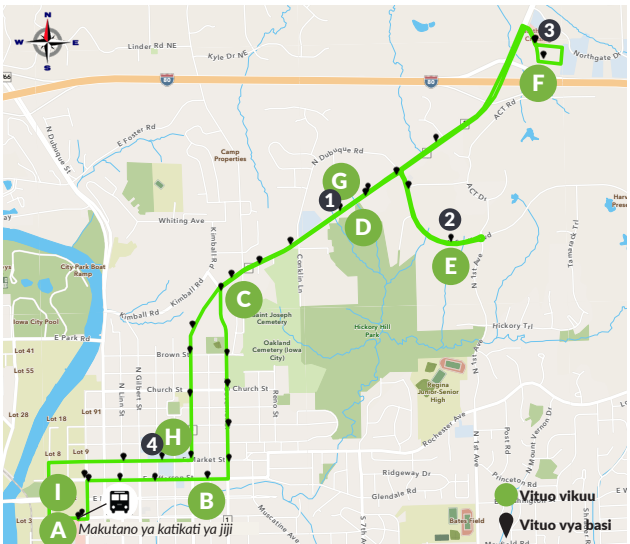

7 North Dodge

ILIANZA KUTUMIKA 5/15/2023

Itahudumia waendeshaji wa baiskeli wa:

- North Dodge

Vituo:

1. 1 North Dodge Hy-Vee
2. 2 Oaknoll East
3. 3 Northgate Corporate Park
4. 4 Mercy Hospital

MASAFI YA HUDUMA YA BASI

Kilele AM Dakika 30	Mchana Dakika 60	Kilele PM Dakika 30	Usiku/Jumamosi Dakika 60

SAA ZA KUTOA HUDUMA

Jumatatu – Ijumaa 6:00 AM – 7:00 PM	Jumamosi 7:30 AM – 7:00 PM

NJIA ZOTE ZIKO WAZI NA ZINAPITIKA

Huduma Hazitolewi Siku ya Kwanza ya Mwaka Mpya, Siku ya Maadhimisho ya Wanajeshi Waliokufa Vitani, Siku ya Uhuru, Siku ya Wafanyakazi, Siku ya Shukrani na Siku ya Krismasi

www.icgov.org/transit

CITY OF IOWA CITY
UNESCO CITY OF LITERATURE