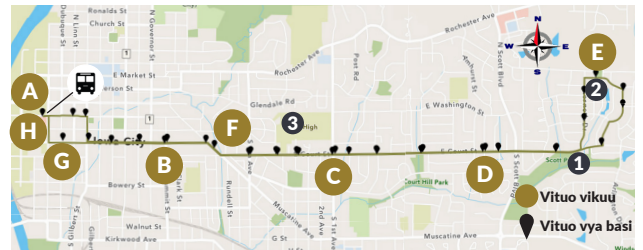

USAFIRI WA JIJI LA IOWA

2 Court Street

ILIANZA KUTUMIKA 5/15/2023

Itahudumia waendeshaji
wa baiskeli wa: _____

- Eastside Express
- Court Hill
- 7th Avenue

Vituo: _____

- Burlington Street
- Court Street
- ① Scott Park
- ② Fraunholz-Miller Park
- ③ City High School

MASAFI YA HUDUMA YA BASI

Kilele AM	Mchana	Kilele PM	Usiku/Jumamosi
Dakika 20	Dakika 20	Dakika 20	Dakika 40

SAA ZA KUTOA HUDUMA

Jumatatu – Ijumaa	Jumamosi
5:50 AM – 9:30 PM	7:00 AM – 7:30 PM

NJIA ZOTE ZIKO WAZI NA ZINAPITIKA

Huduma Hazitolewi Siku ya Kwanza ya Mwaka Mpya, Siku ya Maadhimisho ya Wanajeshi Waliokufa Vitani, Siku ya Uhuru, Siku ya Wafanyakazi, Siku ya Shukrani na Siku ya Krismasi

🚌 Makutano ya katikati ya jiji