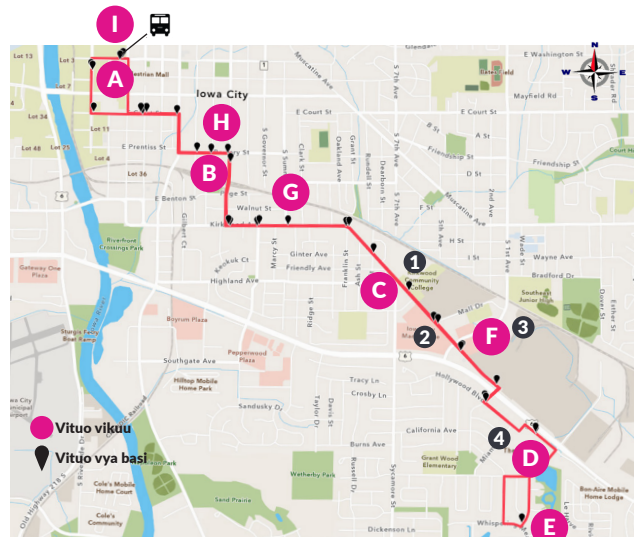

MAELEZO YA USAFIRI

Usafiri wa Jiji la Iowa _____ (319) 356-5151
(TDD pekee)
1-800-735-2942

Barua pepe _____ ICTransit@lowa-City.org

Tovuti _____ www.icgov.org/transit

Usafiri wa Coralville _____ (319) 248-1790

UI CAMBUS _____ (319) 335-8633

Johnson County SEATS ___ (319) 339-6125

Njia zote za Jiji la Iowa HAZILIPISHWI NAULI!

Pata maelezo zaidi katika www.icgov.org/FareFree.

Ratiba kamili inapatikana katika
www.icgov.org/transit

Pakua programu ya Transit kutoka kwenye app store!

USAFIRI WA JIJI LA IOWA

5 Lower Muscatine/ Kirkwood

ILIANZA KUTUMIKA 8/14/2023

Itahudumia waendeshaji
wa baiskeli wa: _____

- Mall
- 7th Avenue

Vituo: _____

1. 1 Kirkwood
2. 2 Iowa City Marketplace
3. 3 Eastdale Plaza
4. 4 The Quarters

MASAFI YA HUDUMA YA BASI

Kilele AM Dakika 20	Mchana Dakika 20	Kilele PM Dakika 20	Usiku/Jumamosi Dakika 40

SAA ZA KUTOA HUDUMA

Jumatatu – Ijumaa 5:55 AM – 10:00 PM	Jumamosi 7:00 AM – 7:00 PM

NJIA ZOTE ZIKO WAZI NA ZINAPITIKA

Huduma Hazitolewi Siku ya Kwanza ya Mwaka Mpya, Siku ya Maadhimisho ya Wanajeshi Waliokufa Vitani, Siku ya Uhuru, Siku ya Wafanyakazi, Siku ya Shukrani na Siku ya Krismasi

Makutano ya katikati ya jiji

www.icgov.org/transit

CITY OF IOWA CITY
UNESCO CITY OF LITERATURE

Imesishwa August 2, 2024