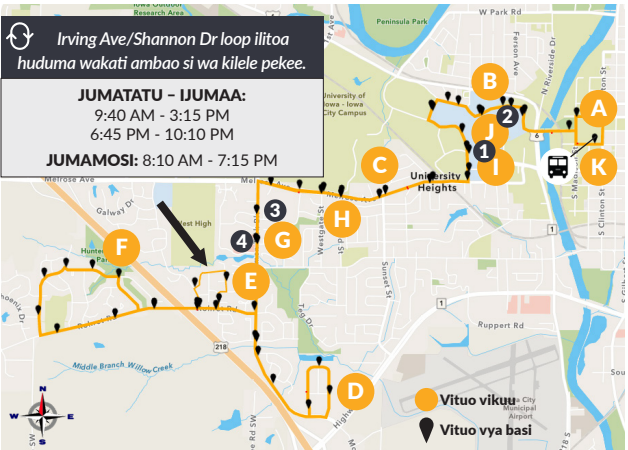

Pakua programu ya Transit kutoka kwenye app store!
 Ratiba kamili inapatikana katika www.icgov.org/transit

10 West Iowa City

ILIANZA KUTUMIKA 5/15/2023

Itahudumia waendeshaji wa baiskeli wa:

- Melrose Express
- Plaen View
- Westwinds
- Westside Hospital

Vituo:

- 1 UIHC
- 2 North Hospital/ Newton Road
- 3 Pheasant Ridge
- 4 Fareway
 - Westside Drive
 - Rohret Road

MASAFI YA HUDUMA YA BASI

Kilele AM Dakika 30	Mchana Dakika 30	Kilele PM Dakika 30	Usiku/Jumamosi Dakika 60
------------------------	---------------------	------------------------	-----------------------------

Makutano ya katikati ya jiji

www.icgov.org/transit

CITY OF IOWA CITY
UNESCO CITY OF LITERATURE

Imesashwa August 2, 2024

10

West Iowa City

Irving Ave/Shannon Dr loop
ilitoa huduma wakati ambao si
wa kilele pekee. Tazama kurudi
nyuma ili uweze kuona ratiba.

Pakua programu ya Transit kutoka kwenye app store!

Ratiba kamili inapatikana katika www.icgov.org/transit

ILIANZA KUTUMIKA 5/15/2023

Itahudumia waendeshaji
wa baiskeli wa:

- Rochester

Vituo:

- 1 Mercy Hospital
- 2 Regina Education Center
- 3 Hy-Vee Drug Town
 - Olde Towne Village
 - Commercial Area