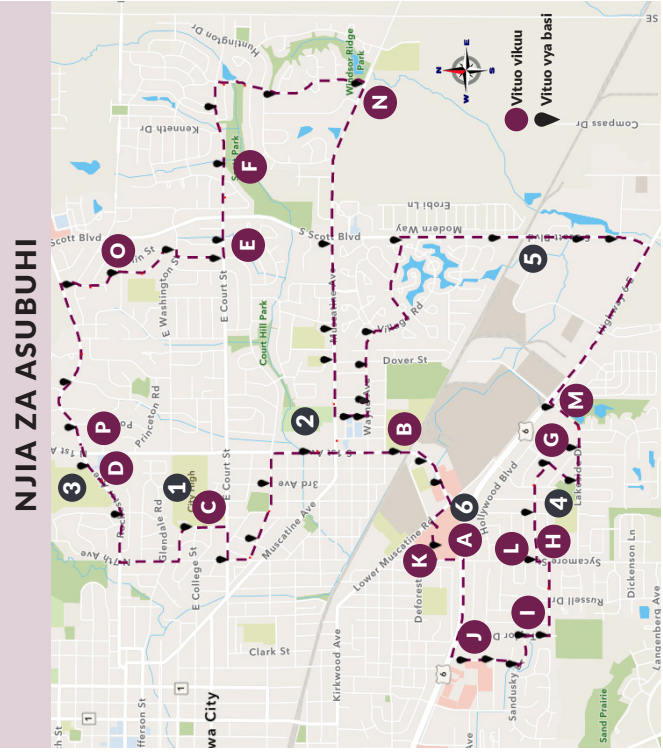

Imesashishwa August 2, 2024

3 Eastside Loop

A	B	C	D	E	F	G	H	I	J	K
Ondoka Iowa City Marketpl	1st & Bradford City High	Morningside & City High	Rochester & Regina	Friendship & Court	Modern Manor	Lakeside & Hwy 6	California & Sycamore	Taylor & Sandusky	Broadway Caseys	Wasili Iowa City Marketpl
7:35	7:38	7:44	7:47	7:54	8:06	8:10	8:16	8:19	8:22	8:25
8:30	8:35	8:40	8:44							

JUMATATU – IJUMAA: ASUBUHI

D	C	B	G	L	I	M	N	O	P
Ondoka Rochester & Regina	Morningside & City High	1st & Bradford City High	Lakeside & Hwy 6	California & Sycamore	Taylor & Sandusky	Heinz & Hwy 6	Arlington & Canterbury	Amhurst & Oberlin	Wasili 1st & Rochester
4:05	4:10	4:16	4:22	4:27	4:31	4:37	4:44	4:50	4:55
3:05	3:10	3:16	3:22	3:27	3:31	3:37	3:44	3:50	3:55

JUMATATU – IJUMAA: MCHANA

JUMATATU – IJUMAA: KUONDOKA KAZINI MAPEMA ALASIRI

Ratiba kamili inapatikana
katika www.icgov.org/transit

Pakuwa programu
ya Transit kutoka
kwenye app store!

ILIANZA KUTUMIKA 5/15/2023

Itahudumia waendeshaji wa baiskeli wa:

- Shuttle za katikati ya jiji

Vituo:

- Karibu na katikati ya jiji maeneo jirani
- UI East Campus
- Kituo cha Burudani na Ustawi

MASAFA YA HUDUMA YA BASI

Kilele AM	Mchana	Kilele PM	Usiku/Jumamosi
Dakika 15	Dakika 15	Dakika 15	NA