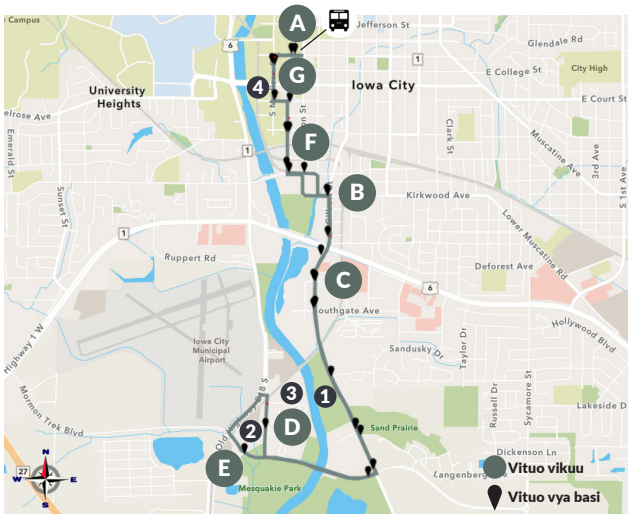

13 South Gilbert

ILIANZA KUTUMIKA 5/15/2023

Itahudumia waendeshaji Vituo:
wa baiskeli wa:

- Westport Plaza

- South Gilbert Street
- ① Napoleon Park
- ② Terry Trueblood Rec Area
- ③ Cole's Mobile Home Park
- ④ Campus Rec. and Wellness Center

MASAFI YA HUDUMA YA BASI

Kilele AM Dakika 30	Mchana Dakika 60	Kilele PM Dakika 30	Usiku/Jumamosi Dakika 60

SAA ZA KUTOA HUDUMA

Jumatatu – Ijuma 6:45 AM – 8:15 PM	Jumamosi 7:45 AM – 6:15 PM

NJIA ZOTE ZIKO WAZI NA ZINAPITIKA

Huduma Hazitolewi Siku ya Kwanza ya Mwaka Mpya, Siku ya Maadhimisho ya Wanajeshi Waliokufa Vitani, Siku ya Uhuru, Siku ya Wafanyakazi, Siku ya Shukrani na Siku ya Krismasi

Makutano ya katikati ya jiji

www.icgov.org/transit

CITY OF IOWA CITY
UNESCO CITY OF LITERATURE