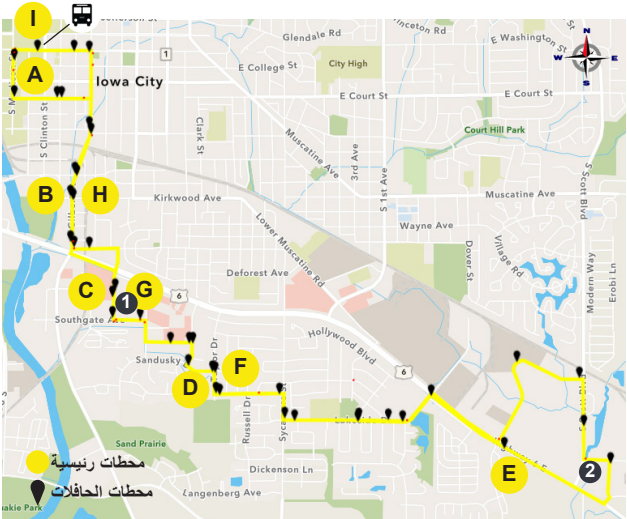

South Iowa City 1

5/15/2023 تاريخ

الوجهات:

- Gilbert Street •
- Waterfront Hy-Vee ①
- Lakeside Drive •
- Fareway ②
- Heinz Road •

لخدمة ركاب:

- Lakeside •
- Cross Park •
- Broadway •

معدل تكرار خدمة النقل بالحافلات

صباحًا في وقت الذروة	في منتصف اليوم	مساءً في وقت لذروة	ليلاً/السبت
30 دقيقة	30 دقيقة	30 دقيقة	60 دقيقة

ساعات الخدمة

الاسبت	الاثنين – الجمعة
7:00 صباحًا – 7:00 مساءً	6:00 صباحًا – 10:00 مساءً

جميع الطرق يمكن الوصول إليها

الخدمة غير متاحة أيام رأس السنة الجديدة، وعيد الشهاد،
وعيد الاستقلال، وعيد العمال، وعيد الشكر، ويوم عيد الميلاد

Downtown Interchange

www.icgov.org/transit

CITY OF IOWA CITY
UNESCO CITY OF LITERATURE