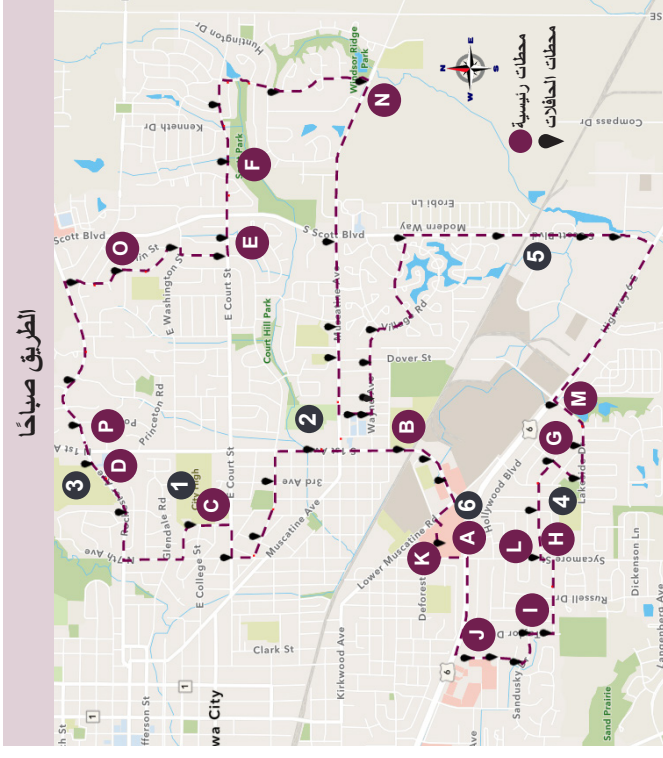

* Kirkwood اجتياز الفصل الدراسي وU-Passes فقط

تعرف على الرسوم والجدول الزمنية الكاملة على
الموقع الإلكتروني www.icgov.org/transit
قم بتنزيل تطبيق Transit من متجر التطبيقات لديك!

الطريق مساءً

الطريق صباحاً

Eastside Loop 3

K	J	I	H	G	F	E	D	C	B	A
الوصول إلى Iowa City Marketpl	Broadway Caseys	Taylor & Sandusky	California & Sycamore	Lakeside & Hwy 6	Modern Manor	Friendship & Court	Rochester & Regina	Morningside & City High	1st & Bradford	مقبرة Iowa City Marketpl
8:25	8:22	8:19	8:16	8:10	8:06	7:54	7:47	7:44	7:38	7:35
							8:44	8:40	8:35	8:30

اللاتين - الجمعة: بعد الظهر

تعرف على الرسوم والجداول الزمنية
الكاملة على الموقع الإلكتروني
www.icgov.org/transit

قم بتنزيل تطبيق Transit من متجر التطبيقات لديك!

Downtown Shuttle

4

5/15/2023 تاريخ

الوجهات:

- أحياء قريبة من وسط المدينة
- الحرم الجامعي الشرقي
- لجامعة أيوا
- Campus Rec. and Wellness Center

I	H	G	F	E	D	C	B	A
الوصول إلى Clinton & Wash	Dodge & Bowery	Kirkwd & Summit	Eastdale Plaza	Whispering Prairie	The Quarters	Kirkwd CC	Bowery & Dodge	مغارة Clinton & Wash
السبت: الصباح								
7:37	7:33	7:30	7:25	7:19	7:15	7:11	7:06	7:00
8:17	8:13	8:10	8:05	7:59	7:55	7:51	7:46	7:40
8:57	8:53	8:50	8:45	8:39	8:35	8:31	8:26	8:20
9:37	9:33	9:30	9:25	9:19	9:15	9:11	9:06	9:00
10:17	10:13	10:10	10:05	9:59	9:55	9:51	9:46	9:40
10:57	10:53	10:50	10:45	10:39	10:35	10:31	10:26	10:20
11:37	11:33	11:30	11:25	11:19	11:15	11:11	11:06	11:00
12:17	12:13	12:10	12:05	11:59	11:55	11:51	11:46	11:40
السبت: بعد الظهر والمساء								
12:57	12:53	12:50	12:45	12:39	12:35	12:31	12:26	12:20
1:37	1:33	1:30	1:25	1:19	1:15	1:11	1:06	1:00
2:17	2:13	2:10	2:05	1:59	1:55	1:51	1:46	1:40
2:57	2:53	2:50	2:45	2:39	2:35	2:31	2:26	2:20
3:37	3:33	3:30	3:25	3:19	3:15	3:11	3:06	3:00
4:17	4:13	4:10	4:05	3:59	3:55	3:51	3:46	3:40
4:57	4:53	4:50	4:45	4:39	4:35	4:31	4:26	4:20
5:37	5:33	5:30	5:25	5:19	5:15	5:11	5:06	5:00
6:17	6:13	6:10	6:05	5:59	5:55	5:51	5:46	5:40
6:57	6:53	6:50	6:45	6:39	6:35	6:31	6:26	6:20