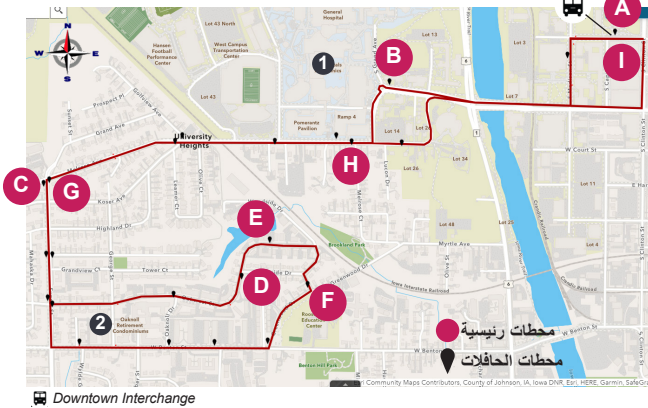

تعرف على الرسوم والجداول الزمنية الكاملة على
الموقع الإلكتروني www.icgov.org/transit
قم بتنزيل تطبيق Transit من متجر التطبيقات لديك!

North Dodge

7

تاريخ 5/15/2023

الوجهات:

- North Dodge Hy-Vee ①
- Oaknoll East ②
- Northgate ③
- Corporate Park
- Mercy Hospital ④

تعرف على الرسوم والجداول الزمنية الكاملة على
الموقع الإلكتروني www.icgov.org/transit
قم بتنزيل تطبيق Transit من متجر التطبيقات لديك!

تاريخ 5/15/2023

الوجهات:

UIHC ①

Oaknoll ②

Oakcrest neighborhood •
Sunset Street •

لخدمة ركاب:

Oakcrest •

معدل تكرار خدمة النقل بالحافلات

صباحاً في وقت الذروة	في منتصف اليوم	مساءً في وقت لذروة	ليلاً/السبت
15 دقيقة	30 دقيقة	15 دقيقة	30 دقيقة

ساعات الخدمة

الاثنين – الجمعة	السبت
6:15 صباحاً – 10:00 مساءً	7:00 صباحاً – 7:00 مساءً

جميع الطرق يمكن الوصول إليها

الخدمة غير متاحة أيام رأس السنة الجديدة، وعيد الشهداء،
وعيد الاستقلال، وعيد العمال، وعيد الشكر، ويوم عيد الميلاد

Downtown Interchange

www.icgov.org/transit

CITY OF IOWA CITY
UNESCO CITY OF LITERATURE