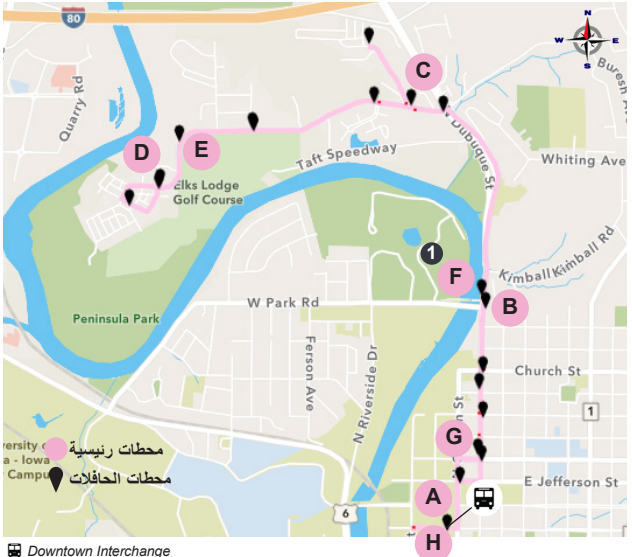

Peninsula 6

تاريخ 5/15/2023

الوجهات:

لخدمة ركاب:

- North Dubuque Street •
- Peninsula •
- Neighborhood •
- City Park ①
- Laura Drive •

- Manville Heights •
- North Downtown •
- Shuttle

معدل تكرار خدمة النقل بالحافلات

صباحًا في وقت الذروة	في منتصف اليوم	مساءً في وقت لذروة	ليلاً/السبت
30 دقيقة	60 دقيقة	30 دقيقة	60 دقيقة

ساعات الخدمة

السبت	الاثنين – الجمعة
7:15 صباحًا – 6:45 مساءً	6:15 صباحًا – 07:45 مساءً

جميع الطرق يمكن الوصول إليها

الخدمة غير متاحة أيام رأس السنة الجديدة، وعيد الشهاد،
وعيد الاستقلال، وعيد العمال، وعيد الشكر، ويوم عيد الميلاد

www.icgov.org/transit

CITY OF IOWA CITY
UNESCO CITY OF LITERATURE