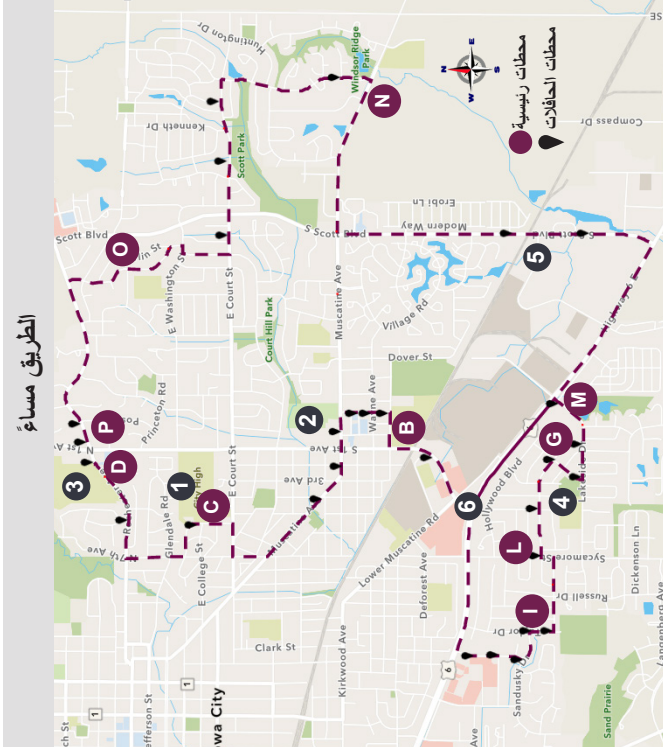

مسارات الحافلات متوفرة في

335 E Iowa Avenue :Iowa City موقف السيارات الخاص

410 E Washington Street :Iowa City City Hall

Hy-Vee (Waterfront)

Hy-Vee (1st Avenue)

Hy-Vee Drugtown

Kirkwood Community College & University of Iowa

* Kirkwood اجتياز الفصل الدراسي وU-Passes فقط

تعرف على الرسوم والجدول الزمنية الكاملة على
الموقع الإلكتروني www.icgov.org/transit
قم بتنزيل تطبيق Transit من متجر التطبيقات لديك!

الطريق مساءً

الطريق صباحاً

Eastside Loop 3

K	J	I	H	G	F	E	D	C	B	A
الوصول إلى Iowa City Marketpl	Broadway Caseys	Taylor & Sandusky	California & Sycamore	Lakeside & Hwy 6	Modern Manor	Friendship & Court	Rochester & Regina	Morningside & City High	1st & Bradford	مقبرة Iowa City Marketpl
8:25	8:22	8:19	8:16	8:10	8:06	7:54	7:47	7:44	7:38	7:35
							8:44	8:40	8:35	8:30

I	H	G	F	E	D	C	B	A
الوصول إلى Clinton & Wash	Dodge & Bowery	Kirkwd & Summit	Eastdale Plaza	Whispering Prairie	The Quarters	Kirkwd CC	Bowery & Dodge	مغارة Clinton & Wash
السبت: الصباح								
7:37	7:33	7:30	7:25	7:19	7:15	7:11	7:06	7:00
8:17	8:13	8:10	8:05	7:59	7:55	7:51	7:46	7:40
8:57	8:53	8:50	8:45	8:39	8:35	8:31	8:26	8:20
9:37	9:33	9:30	9:25	9:19	9:15	9:11	9:06	9:00
10:17	10:13	10:10	10:05	9:59	9:55	9:51	9:46	9:40
10:57	10:53	10:50	10:45	10:39	10:35	10:31	10:26	10:20
11:37	11:33	11:30	11:25	11:19	11:15	11:11	11:06	11:00
12:17	12:13	12:10	12:05	11:59	11:55	11:51	11:46	11:40
السبت: بعد الظهر والمساء								
12:57	12:53	12:50	12:45	12:39	12:35	12:31	12:26	12:20
1:37	1:33	1:30	1:25	1:19	1:15	1:11	1:06	1:00
2:17	2:13	2:10	2:05	1:59	1:55	1:51	1:46	1:40
2:57	2:53	2:50	2:45	2:39	2:35	2:31	2:26	2:20
3:37	3:33	3:30	3:25	3:19	3:15	3:11	3:06	3:00
4:17	4:13	4:10	4:05	3:59	3:55	3:51	3:46	3:40
4:57	4:53	4:50	4:45	4:39	4:35	4:31	4:26	4:20
5:37	5:33	5:30	5:25	5:19	5:15	5:11	5:06	5:00
6:17	6:13	6:10	6:05	5:59	5:55	5:51	5:46	5:40
6:57	6:53	6:50	6:45	6:39	6:35	6:31	6:26	6:20