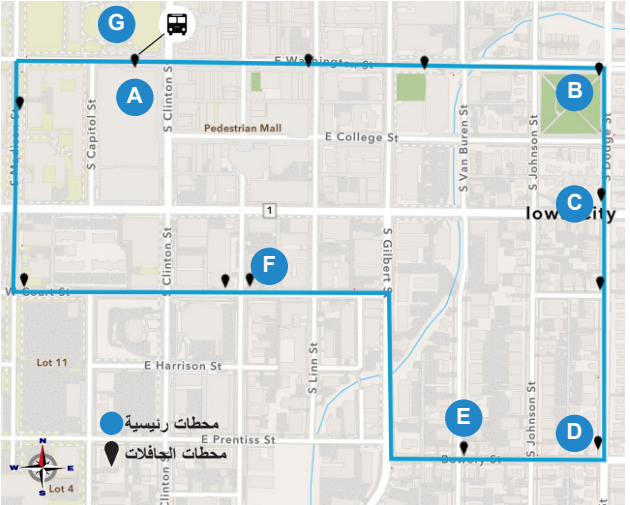

Downtown Shuttle

4

5/15/2023 تاريخ

الوجهات:

- أحياء قريبة من وسط المدينة
- الحرم الجامعي الشرقي
- لجامعة أيوا
- Campus Rec. and Wellness Center

لخدمة ركاب:

Downtown Shuttle •

معدل تكرار خدمة النقل بالحافلات

صباحاً في وقت الذروة	في منتصف اليوم	مساءً في وقت لذروة	ليلاً/السبت
15 دقيقة	15 دقيقة	15 دقيقة	غير متوفر

ساعات الخدمة

السبت	الاثنين – الجمعة
غير متوفر	7:30 صباحاً – 6:30 مساءً

جميع الطرق يمكن الوصول إليها

الخدمة غير متاحة أيام رأس السنة الجديدة، وعيد الشهاد، وعيد الاستقلال، وعيد العمال، وعيد الشكر، ويوم عيد الميلاد

Downtown Interchange

www.icgov.org/transit

CITY OF IOWA CITY
UNESCO CITY OF LITERATURE