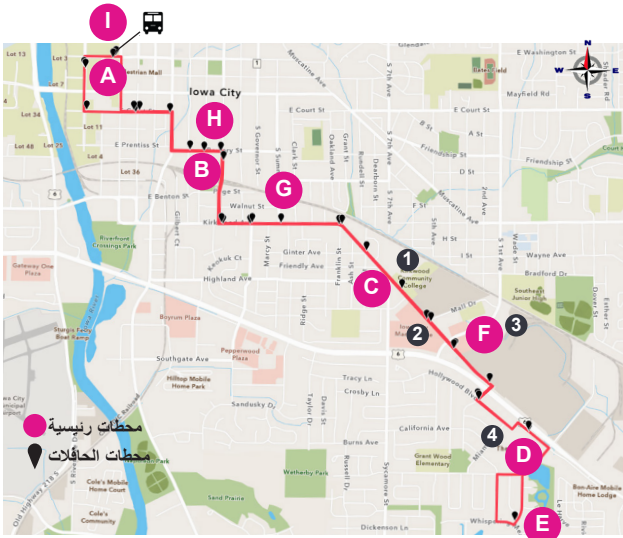

IOWA CITY TRANSIT Lower Muscatine/ Kirkwood

5

تاريخ 5/15/2023

الوجهات:

لخدمة ركاب:

- Kirkwood ①
- Iowa City Marketplace ②
- Eastdale Plaza ③
- The Quarters ④

- Mall •
- 7th Avenue •

معدل تكرار خدمة النقل بالحافلات

صباحاً في وقت الذروة	في منتصف اليوم	مساءً في وقت لذروة	ليلاً/السبت
20 دقيقة	20 دقيقة	20 دقيقة	40 دقيقة

ساعات الخدمة

الأسبوع	الاثنين – الجمعة
7:00 صباحاً – 7:00 مساءً	5:55 صباحاً – 10:00 مساءً

جميع الطرق يمكن الوصول إليها

الخدمة غير متاحة أيام رأس السنة الجديدة، وعيد الشهداء، وعيد الاستقلال، وعيد العمال، وعيد الشكر، ويوم عيد الميلاد

www.icgov.org/transit

CITY OF IOWA CITY
UNESCO CITY OF LITERATURE

3/6/2024

معلومات النقل العام

(319) 356-5151 _____ Iowa City Transit

1-800-735-2942 (ضعاف السمع فقط)

ICTransit@Iowa-City.org _____ البريد الإلكتروني

www.icgov.org/transit _____ الموقع الإلكتروني

711 _____ Relay Iowa

(319) 248-1790 _____ Coralville Transit

(319) 335-8633 _____ UI CAMBUS

(319) 339-6125 _____ Johnson County SEATS

خدمات التحويل

توفر خدمات التحويل المجاني إلى خط الحافلات بمدينة أيوا سيتي (Iowa City) وإلى خدمة النقل العام بمدينة كورالفيل (Coralville Transit). يُرجى طلب التحويل عند سداد الأجرة. سيتم السماح بالتحويل في أي محطة حافلات في مدينة أيوا سيتي. لا يمكن استخدام إجراء التحويل في نفس الطريق الذي صدر منه التحويل. يوجد لدى الركاب ٦٥ دقيقة لاستخدام التحويل.

مسارات الحافلات متوفرة في

مكتب موقف السيارات الخاص لـ Iowa City : 335 E Iowa Avenue

Iowa City City Hall : 410 E Washington Street

Hy-Vee (Waterfront)

Hy-Vee (1st Avenue)

Hy-Vee Drugtown

Kirkwood Community College & University of Iowa

* Kirkwood اجتياز الفصل الدراسي و U-Passes فقط

تعرف على الرسوم والجدول الزمني الكاملة على
الموقع الإلكتروني www.icgov.org/transit
قم بتنزيل تطبيق Transit من متجر التطبيقات لديك!