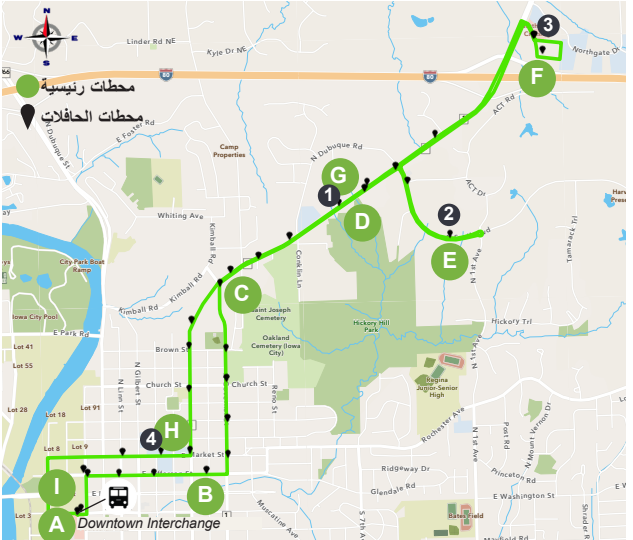

North Dodge

7

تاريخ 5/15/2023

الوجهات:

- North Dodge Hy-Vee ①
- Oaknoll East ②
- Northgate ③
- Corporate Park
- Mercy Hospital ④

خدمة ركاب:

North Dodge •

معدل تكرار خدمة النقل بالحافلات

ليلاً/السبت	مساءً في وقت لذروة	في منتصف اليوم	صباحاً في وقت الذروة
60 دقيقة	30 دقيقة	60 دقيقة	30 دقيقة

ساعات الخدمة

السبت	الاثنين – الجمعة
7:30 صباحاً – 7:00 مساءً	6:00 صباحاً – 7:00 مساءً

جميع الطرق يمكن الوصول إليها
الخدمة غير متاحة أيام رأس السنة الجديدة، وعيد الشهداء،
وعيد الاستقلال، وعيد العمال، وعيد الشكر، ويوم عيد الميلاد

www.icgov.org/transit

CITY OF IOWA CITY
UNESCO CITY OF LITERATURE