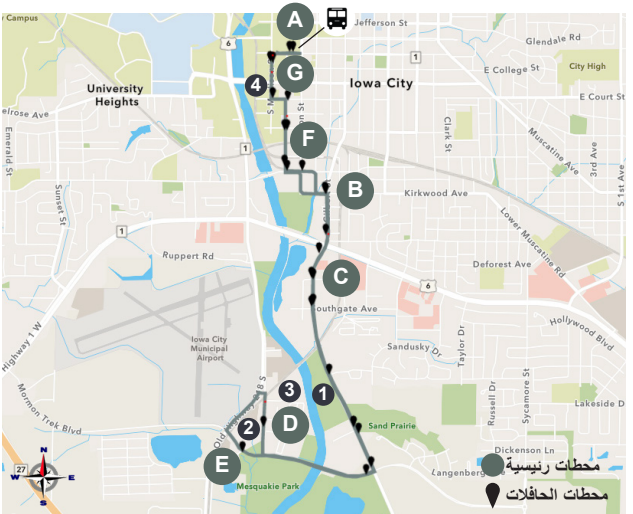

تعرف على الرسوم والجداول الزمنية الكاملة على
الموقع الإلكتروني www.icgov.org/transit
قم بتنزيل تطبيق Transit من متجر التطبيقات لديك!

South Gilbert 13

5/15/2023 تاريخ

الوجهات:

خدمة ركاب:

South Gilbert Street •

Westport Plaza •

Napoleon Park ①

Terry Trueblood Rec Area ②

Cole's Mobile Home Park ③

Campus Rec. and ④

Wellness Center

معدل تكرار خدمة النقل بالحافلات

صباحاً في وقت الذروة	في منتصف اليوم	مساءً في وقت لذروة	ليلاً/السبت
30 دقيقة	60 دقيقة	30 دقيقة	60 دقيقة

www.icgov.org/transit

CITY OF IOWA CITY
UNESCO CITY OF LITERATURE

South Gilbert

13

G	F	E	D	C	B	A
الوصول إلى Clinton & Wash	Benton & Capitol	Terry Trueblld	الوصول إلى Coles MHP	Gilbert & Stevens	Gilbert & Krkwd	مغادرة Clinton & Wash
الاثنين - الجمعة: الصباح						
7:12	7:06	7:00	6:57	6:54	6:51	6:45
7:42	7:36	7:30	7:27	7:24	7:21	7:15
8:12	8:06	8:00	7:57	7:54	7:51	7:45
8:42	8:36	8:30	8:27	8:24	8:21	8:15
9:12	9:06	9:00	8:57	8:54	8:51	8:45
9:42	9:36	9:30	9:27	9:24	9:21	9:15
10:12	10:06	10:00	9:57	9:54	9:51	9:45
11:12	11:06	11:00	10:57	10:54	10:51	10:45
12:12	12:06	12:00	11:57	11:54	11:51	11:45
الاثنين - الجمعة: بعد الظهر والمساء						
1:12	1:06	1:00	12:57	12:54	12:51	12:45
2:12	2:06	2:00	1:57	1:54	1:51	1:45
3:12	3:06	3:00	2:57	2:54	2:51	2:45
3:42	3:36	3:30	3:27	3:24	3:21	3:15
4:12	4:06	4:00	3:57	3:54	3:51	3:45
4:42	4:36	4:30	4:27	4:24	4:21	4:15
5:12	5:06	5:00	4:57	4:54	4:51	4:45
5:42	5:36	5:30	5:27	5:24	5:21	5:15
6:12	6:06	6:00	5:57	5:54	5:51	5:45
6:42	6:36	6:30	6:27	6:24	6:21	6:15
7:12	7:06	7:00	6:57	6:54	6:51	6:45
8:12	8:06	8:00	7:57	7:54	7:51	7:45
السبت: الصباح						
8:12	8:06	8:00	7:57	7:54	7:51	7:45
9:12	9:06	9:00	8:57	8:54	8:51	8:45
10:12	10:06	10:00	9:57	9:54	9:51	9:45
11:12	11:06	11:00	10:57	10:54	10:51	10:45
12:12	12:06	12:00	11:57	11:54	11:51	11:45
السبت: بعد الظهر والمساء						
1:12	1:06	1:00	12:57	12:54	12:51	12:45
2:12	2:06	2:00	1:57	1:54	1:51	1:45
3:12	3:06	3:00	2:57	2:54	2:51	2:45
4:12	4:06	4:00	3:57	3:54	3:51	3:45
5:12	5:06	5:00	4:57	4:54	4:51	4:45
6:12	6:06	6:00	5:57	5:54	5:51	5:45