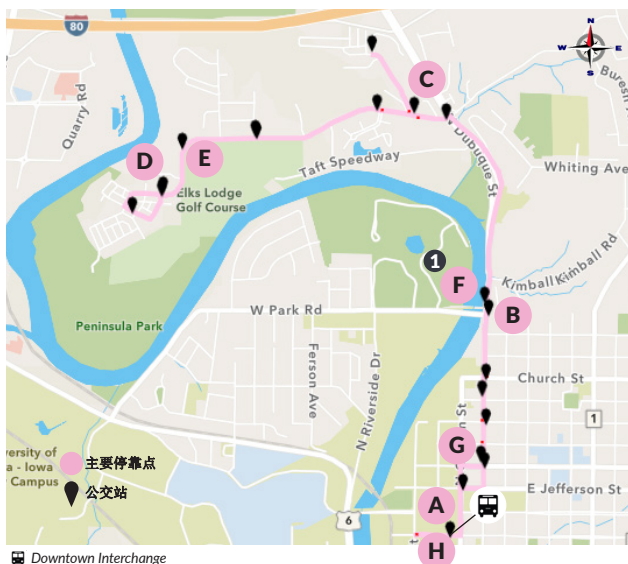

票价和完整时刻表请访问
www.icgov.org/transit

从应用商店下载公交应用程序！

6 Peninsula

EFFECTIVE 3/21/2022

主要服务以下区域的乘客：

- Manville Heights
- North Downtown Shuttle

终点站：

- North Dubuque Street
- Peninsula Neighborhood
- ① City Park
- Laura Drive

公交发车频率

早高峰	中午	晚高峰	夜间/周六
30 分钟	60 分钟	30 分钟	60 分钟

运营时间

周一至周五	周六
6:45 AM – 7:45 PM	7:15 AM – 6:45 PM

所有线路均运营

元旦、阵亡将士纪念日、独立纪念日、劳动节、感恩节和圣诞节期间暂停运营

www.icgov.org/transit

CITY OF IOWA CITY
UNESCO CITY OF LITERATURE

6 Peninsula

A 从 Clinton & Wash 出发	B Dubuque & Park Rd	C Foster & Laura Dr	D Swisher & Foster Rd	E Forest View	F Dubuque & Park Rd	G Dubuque & Market	H 到达 Clinton & Wash
周一至周五：上午							
6:45	6:48	6:52	6:57	7:02	7:04	7:07	7:12
7:15	7:18	7:22	7:27	7:32	7:34	7:37	7:42
7:45	7:48	7:52	7:57	8:02	8:04	8:07	8:12
8:15	8:18	8:22	8:27	8:32	8:34	8:37	8:42
8:45	8:48	8:52	8:57	9:02	9:04	9:07	9:12
9:15	9:18	9:22	9:27	9:32	9:34	9:37	9:42
10:15	10:18	10:22	10:27	10:32	10:34	10:37	10:42
11:15	11:18	11:22	11:27	11:32	11:34	11:37	11:42
周一至周五：下午和晚上							
12:15	12:18	12:22	12:27	12:32	12:34	12:37	12:42
1:15	1:18	1:22	1:27	1:32	1:34	1:37	1:42
2:15	2:18	2:22	2:27	2:32	2:34	2:37	2:42
3:15	3:18	3:22	3:27	3:32	3:34	3:37	3:42
3:45	3:48	3:52	3:57	4:02	4:04	4:07	4:12
4:15	4:18	4:22	4:27	4:32	4:34	4:37	4:42
4:45	4:48	4:52	4:57	5:02	5:04	5:07	5:12
5:15	5:18	5:22	5:27	5:32	5:34	4:37	5:42
5:45	5:48	5:52	5:57	6:02	6:04	6:07	6:12
6:15	6:18	6:22	6:27	6:32	6:34	5:37	6:42
6:45	6:48	6:52	6:57	7:02	7:04	7:07	7:12
7:15	7:18	7:22	7:27	7:32	7:34	7:37	7:42
周六：上午							
7:15	7:18	7:22	7:27	7:32	7:34	7:39	7:42
8:15	8:18	8:22	8:27	8:32	8:34	8:39	8:42
9:15	9:18	9:22	9:27	9:32	9:34	9:39	9:42
10:15	10:18	10:22	10:27	10:32	10:34	10:39	10:42
11:15	11:18	11:22	11:27	11:32	11:34	11:39	11:42
周六：下午和晚上							
12:15	12:18	12:22	12:27	12:32	12:34	12:39	12:42
1:15	1:18	1:22	1:27	1:32	1:34	1:39	1:42
2:15	2:18	2:22	2:27	2:32	2:34	2:39	2:42
3:15	3:18	3:22	3:27	3:32	3:34	3:39	3:42
4:15	4:18	4:22	4:27	4:32	4:34	4:39	4:42
5:15	5:18	5:22	5:27	5:32	5:34	5:39	5:42
6:15	6:18	6:22	6:27	6:32	6:34	6:39	6:42