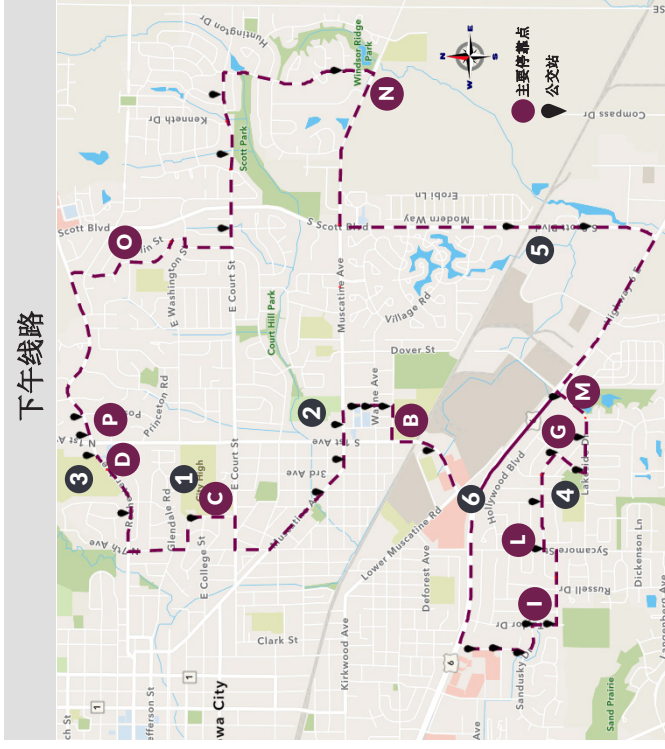

所有线路均运营

元旦、阵亡将士纪念日、独立纪念日、劳动节、感恩节和圣诞节期间暂停运营

www.icgov.org/transit

CITY OF IOWA CITY
 UNESCO CITY OF LITERATURE

3 Eastside Loop

A	B	C	D	E	F	G	H	I	J	K
从 Iowa City Marketpl 出发	1st & Bradford	Morningside & City High	Rochester & Regina	Friendship & Court	Modern Manor	Lakeside & Hwy 6	California & Sycamore	Taylor & Sandusky	Broadway & Caseys	到达 Iowa City Marketpl
周一至周五: 上午										
7:35	7:38	7:44	7:47	7:54	8:06	8:10	8:16	8:19	8:22	8:25
8:30	8:35	8:40	8:44							

D	C	B	G	L	I	M	N	O	P
从 Rochester & Regina 出发	Morningside & City High	1st & Bradford	Lakeside & Hwy 6	California & Sycamore	Taylor & Sandusky	Heinz & Hwy 6	Arlington & Canterbury	Amburst & Oberlin	到达 1st & Rochester
周一至周五: 下午									
4:05	4:10	4:16	4:22	4:27	4:31	4:37	4:44	4:50	4:55
3:05	3:10	3:16	3:22	3:27	3:31	3:37	3:44	3:50	3:55

票价和完整时刻表请访问
www.icgov.org/transit

从应用商店下载
公交应用程序!

上午线路

下午线路

4 Downtown Shuttle

EFFECTIVE 3/21/2022

主要服务以下区域的乘客：

- Downtown Shuttle

终点站：

- 市中心附近社区
- 爱荷华大学东校区
- Campus Rec. and Wellness Center

公交发车频率

早高峰	中午	晚高峰	夜间/周六
15 分钟	15 分钟	15 分钟	NA

运营时间

周一至周五	周六
7:30 AM – 6:30 PM	NA

所有线路均运营

元旦、阵亡将士纪念日、独立纪念日、劳动节、感恩节和圣诞节期间暂停运营