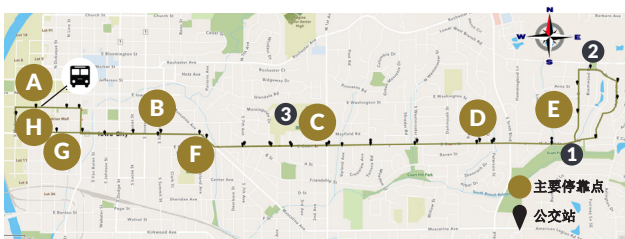

票价和完整时刻表请访问 www.icgov.org/transit
从应用商店下载公交应用程序！

2 Court Street

EFFECTIVE 3/21/2022

主要服务以下区域的乘客：

- Eastside Express
- Court Hill
- 7th Avenue

终点站：

- Burlington Street
- Court Street
- ① Scott Park
- ② Fraunholz-Miller Park
- ③ City High School

公交发车频率

早高峰	中午	晚高峰	夜间/周六
30 分钟	30 分钟	30 分钟	60 分钟

运营时间

周一至周五	周六
6:00 AM - 9:30 PM	7:00 AM - 7:00 PM

所有线路均运营

元旦、阵亡将士纪念日、独立纪念日、劳动节、感恩节和圣诞节期间暂停运营

Downtown Interchange

www.icgov.org/transit

票价和完整时刻表请访问 www.icgov.org/transit
 从应用商店下载公交应用程序！

IOWA CITY TRANSIT

3

Eastside Loop

EFFECTIVE 3/21/2022

主要服务以下区域的乘客：

终点站：

• Eastside Loop