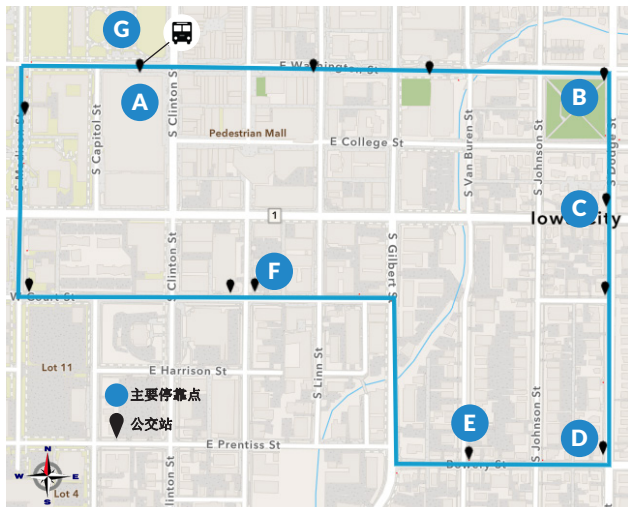

终点站：

- 市中心附近社区
- 爱荷华大学东校区
- Campus Rec. and Wellness Center

公交发车频率

早高峰	中午	晚高峰	夜间/周六
15 分钟	15 分钟	15 分钟	NA

运营时间

周一至周五	周六
7:30 AM – 6:30 PM	NA

所有线路均运营

元旦、阵亡将士纪念日、独立纪念日、劳动节、感恩节和圣诞节期间暂停运营