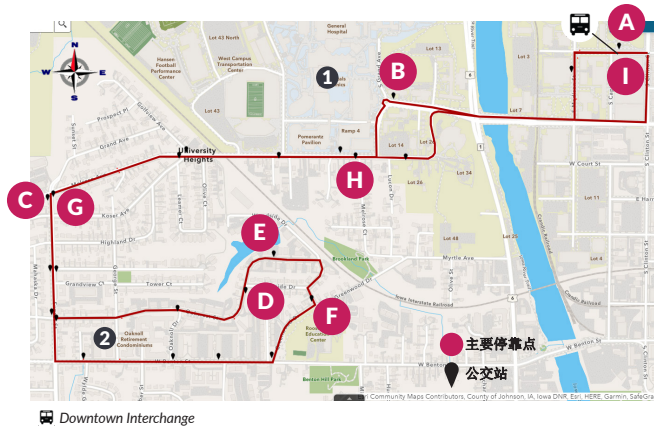

1 South Iowa City

EFFECTIVE 3/21/2022

主要服务以下区域的乘客：

- Lakeside
- Cross Park
- Broadway

终点站：

- Gilbert Street
- ① Waterfront Hy-Vee
- Lakeside Drive
- ② Fareway
- Heinz Road

公交发车频率

早高峰	中午	晚高峰	夜间/周六
30 分钟	30 分钟	30 分钟	60 分钟

UI CAMBUS _____ (319) 335-8633

Johnson County SEATS _____ (319) 339-6125

换乘票

可免费领取换乘票换乘 Iowa City 其他公交线路和 Coralville Transit。请在购票时领取换乘票。Iowa City 的任何公交站均可使用换乘票。换乘票不能用于搭乘同一线路的公交车。有 65 分钟时间供乘客换乘。

公交通行证办理处

Iowa City 停车办公室: 335 E Iowa Avenue
 Iowa City City Hall: 410 E Washington Street
 Hy-Vee (Waterfront)
 Hy-Vee (1st Avenue)
 Hy-Vee Drugtown
 Kirkwood Community College & University of Iowa
 * 仅限 Kirkwood 学期通行证和 U-Pass

票价和完整时刻表请访问 www.icgov.org/transit
 从应用商店下载公交应用程序!

IOWA CITY TRANSIT

8

Oakcrest

EFFECTIVE 3/21/2022

主要服务以下区域的乘客:

- Oakcrest

终点站:

- ① UIHC
- ② Oaknoll

- Oakcrest neighborhood
- Sunset Street

公交发车频率			
早高峰	中午	晚高峰	夜间/周六
15 分钟	30 分钟	15 分钟	30 分钟

运营时间	
周一至周五	周六
6:15 AM – 10:00 PM	7:00 AM – 7:00 PM

所有线路均运营
 元旦、阵亡将士纪念日、独立纪念日、劳动节、感恩节和圣诞节期间暂停运营