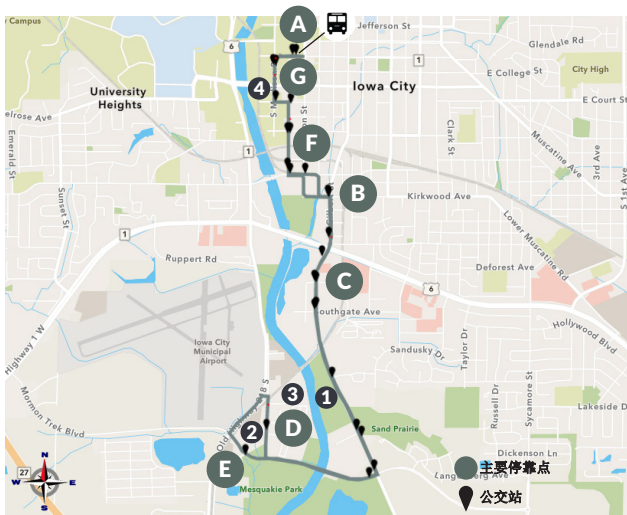

60 分钟

运营时间

周一至周五

6:45 AM - 10:30 PM

周六

7:45 AM - 7:30 PM

所有线路均运营

元旦、阵亡将士纪念日、独立纪念日、劳动节、感恩节和圣诞节期间暂停运营

票价和完整时刻表请访问 www.icgov.org/transit
从应用商店下载公交应用程序！

13 South Gilbert

EFFECTIVE 3/21/2022

主要服务以下区域的乘客：

- Westport Plaza

终点站：

- South Gilbert Street
- ① Napoleon Park
- ② Terry Trueblood Rec Area
- ③ Cole's Mobile Home Park
- ④ Campus Rec. and Wellness Center

公交发车频率

早高峰	中午	晚高峰	夜间/周六
30 分钟	60 分钟	30 分钟	60 分钟

运营时间

周一至周五	周六
7:15 AM - 8:15 PM	7:45 AM - 6:15 PM

所有线路均运营

元旦、阵亡将士纪念日、独立纪念日、劳动节、感恩节和圣诞节期间暂停运营

Downtown Interchange

www.icgov.org/transit

CITY OF IOWA CITY
UNESCO CITY OF LITERATURE

13 South Gilbert

A 从 Clinton & Wash 出发	B Gilbert & Krkwd	C Gilbert & Stevens	D 到达 Coles MHP	E Terry Truebl'd	F Benton & Capitol	G 到达 Clinton & Wash
周一至周五：上午						
7:15	7:21	7:24	7:27	7:30	7:36	7:42
7:45	7:51	7:54	7:57	8:00	8:06	8:12
8:15	8:21	8:24	8:27	8:30	8:36	8:42
8:45	8:51	8:54	8:57	9:00	9:06	9:12
9:15	9:21	9:24	9:27	9:30	9:36	9:42
9:45	9:51	9:54	9:57	10:00	10:06	10:12
10:45	10:51	10:54	10:57	11:00	11:06	11:12
11:45	11:51	11:54	11:57	12:00	12:06	12:12
周一至周五：下午和晚上						
12:45	12:51	12:54	12:57	1:00	1:06	1:12
1:45	1:51	1:54	1:57	2:00	2:06	2:12
2:45	2:51	2:54	2:57	3:00	3:06	3:12
3:15	3:21	3:24	3:27	3:30	3:36	3:42
3:45	3:51	3:54	3:57	4:00	4:06	4:12
4:15	4:21	4:24	4:27	4:30	4:36	4:42
4:45	4:51	4:54	4:57	5:00	5:06	5:12
5:15	5:21	5:24	5:27	5:30	5:36	5:42
5:45	5:51	5:54	5:57	6:00	6:06	6:12
6:15	6:21	6:24	6:27	6:30	6:36	6:42
6:45	6:51	6:54	6:57	7:00	7:06	7:12
7:45	7:51	7:54	7:57	8:00	8:06	8:12
周六：上午						
7:45	7:51	7:54	7:57	8:00	8:06	8:12
8:45	8:51	8:54	8:57	9:00	9:06	9:12
9:45	9:51	9:54	9:57	10:00	10:06	10:12
10:45	10:51	10:54	10:57	11:00	11:06	11:12
11:45	11:51	11:54	11:57	12:00	12:06	12:12
周六：下午和晚上						
12:45	12:51	12:54	12:57	1:00	1:06	1:12
1:45	1:51	1:54	1:57	2:00	2:06	2:12
2:45	2:51	2:54	2:57	3:00	3:06	3:12
3:45	3:51	3:54	3:57	4:00	4:06	4:12
4:45	4:51	4:54	4:57	5:00	5:06	5:12
5:45	5:51	5:54	5:57	6:00	6:06	6:12