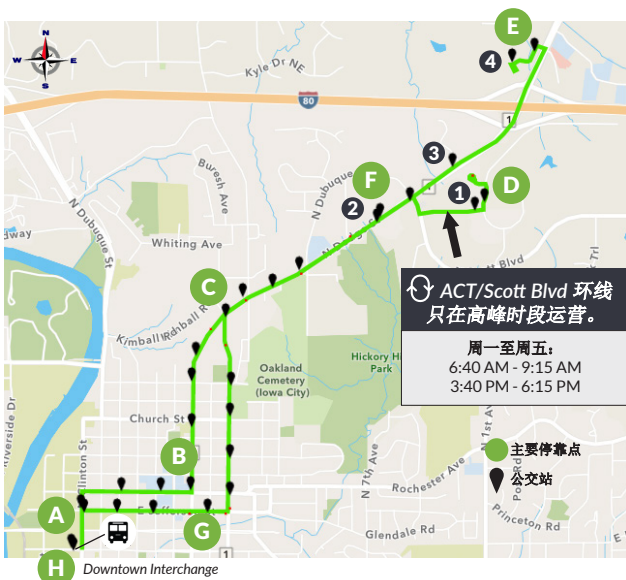

1 South Iowa City

EFFECTIVE 3/21/2022

主要服务以下区域的乘客：

- Lakeside
- Cross Park
- Broadway

终点站：

- Gilbert Street
- ① Waterfront Hy-Vee
- Lakeside Drive
- ② Fareway
- Heinz Road

公交发车频率

早高峰	中午	晚高峰	夜间/周六
30 分钟	30 分钟	30 分钟	60 分钟

所有线路均运营

元旦、阵亡将士纪念日、独立纪念日、劳动节、感恩节和圣诞节期间暂停运营

www.icgov.org/transit

CITY OF IOWA CITY
 UNESCO CITY OF LITERATURE

3 Eastside Loop

A	B	C	D	E	F	G	H	I	J	K
从 Iowa City Marketpl 出发	1st & Bradford	Morningside & City High	Rochester & Regina	Friendship & Court	Modern Manor	Lakeside & Hwy 6	California & Sycamore	Taylor & Sandusky	Broadway & Caseys	到达 Iowa City Marketpl
周一至周五: 上午										
7:35	7:38	7:44	7:47	7:54	8:06	8:10	8:16	8:19	8:22	8:25
8:30	8:35	8:40	8:44							

票价和完整时刻表请访问 www.icgov.org/transit
从应用商店下载公交应用程序！

7 North Dodge

EFFECTIVE 3/21/2022

主要服务以下区域的乘客：

- North Dodge

终点站：

- 1 ACT (仅限高峰时段)
- 2 North Dodge Hy-Vee
- 3 Northgate Corporate Park
- 4 Pearson

公交发车频率

早高峰	中午	晚高峰	夜间/周六
30 分钟	60 分钟	30 分钟	60 分钟

运营时间

周一至周五	周六
6:30 AM - 8:15 PM	7:00 AM - 6:45 PM

所有线路均运营

元旦、阵亡将士纪念日、独立纪念日、劳动节、感恩节和圣诞节期间暂停运营

www.icgov.org/transit

CITY OF IOWA CITY
UNESCO CITY OF LITERATURE

7