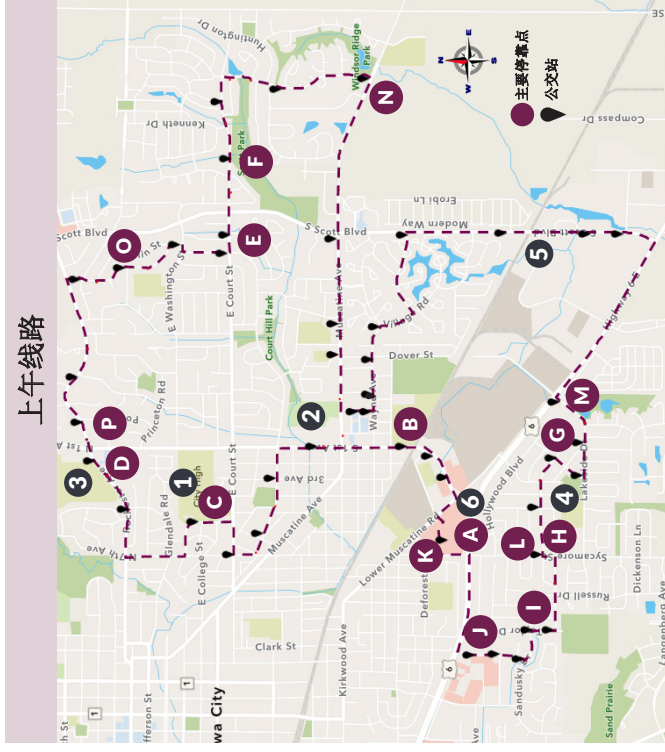

3 Eastside Loop

A	B	C	D	E	F	G	H	I	J	K
从 Iowa City Marketpl 出发	1st & Bradford	Morningside & City High	Rochester & Regina	Friendship & Court	Modern Manor	Lakeside & Hwy 6	California & Sycamore	Taylor & Sandusky	Broadway & Caseys	到达 Iowa City Marketpl
周一至周五: 上午										
7:35	7:38	7:44	7:47	7:54	8:06	8:10	8:16	8:19	8:22	8:25
8:30	8:35	8:40	8:44							

D	C	B	G	L	I	M	N	O	P
从 Rochester & Regina 出发	Morningside & City High	1st & Bradford	Lakeside & Hwy 6	California & Sycamore	Taylor & Sandusky	Heinz & Hwy 6	Arlington & Canterbury	Amburst & Oberlin	到达 1st & Rochester
周一至周五: 下午									
4:05	4:10	4:16	4:22	4:27	4:31	4:37	4:44	4:50	4:55
3:05	3:10	3:16	3:22	3:27	3:31	3:37	3:44	3:50	3:55

票价和完整时刻表请访问
www.icgov.org/transit

从应用商店下载
公交应用程序!

上午线路