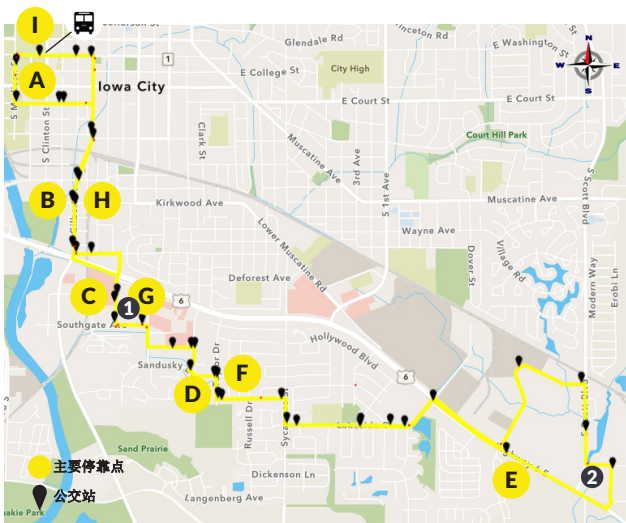

1 South Iowa City

EFFECTIVE 3/21/2022

主要服务以下区域的乘客：

- Lakeside
- Cross Park
- Broadway

终点站：

- Gilbert Street
- ① Waterfront Hy-Vee
- Lakeside Drive
- ② Fareway
- Heinz Road

公交发车频率

早高峰	中午	晚高峰	夜间/周六
30 分钟	30 分钟	30 分钟	60 分钟

运营时间

周一至周五	周六
6:30 AM – 10:30 PM	7:00 AM – 7:00 PM

所有线路均运营

元旦、阵亡将士纪念日、独立纪念日、劳动节、感恩节和圣诞节期间暂停运营

Downtown Interchange

www.icgov.org/transit

CITY OF IOWA CITY
UNESCO CITY OF LITERATURE

1 South Iowa City

票价和完整时刻表请访问 www.icgov.org/transit
从应用商店下载公交应用程序！

2 Court Street

EFFECTIVE 3/21/2022

主要服务以下区域的乘客：

- Eastside Express
- Court Hill
- 7th Avenue

终点站：

- Burlington Street
- Court Street
- ① Scott Park
- ② Fraunholz-Miller Park
- ③ City High School

所有线路均运营

元旦、阵亡将士纪念日、独立纪念日、劳动节、感恩节和圣诞节期间暂停运营

www.icgov.org/transit

CITY OF IOWA CITY
 UNESCO CITY OF LITERATURE

3 Eastside Loop

A	B	C	D	E	F	G	H	I	J	K
从 Iowa City Marketpl 出发	1st & Bradford	Morningside & City High	Rochester & Regina	Friendship & Court	Modern Manor	Lakeside & Hwy 6	California & Sycamore	Taylor & Sandusky	Broadway & Caseys	到达 Iowa City Marketpl
周一至周五: 上午										
7:35	7:38	7:44	7:47	7:54	8:06	8:10	8:16	8:19	8:22	8:25
8:30	8:35	8:40	8:44							