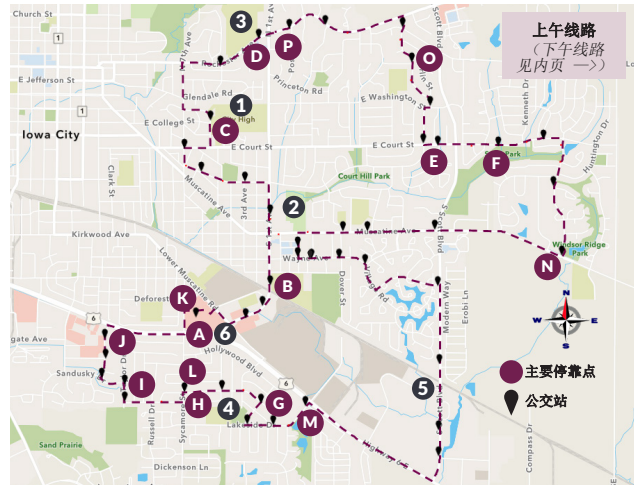

票价和完整时刻表请访问 www.icgov.org/transit
 从应用商店下载公交应用程序！

IOWA CITY TRANSIT

3

Eastside Loop

EFFECTIVE 3/21/2022

主要服务以下区域的乘客：

终点站：

• Eastside Loop

- ① City High School
- ② Southeast Junior High
- ③ Regina Education Center
- ④ Grant Wood Elementary
- ⑤ Systems Unlimited, Inc
- ⑥ Iowa City Marketplace

公交发车频率

早高峰	中午	晚高峰	夜间/周六
单程	单程	NA	NA

运营时间

周一至周五	周六
7:35 AM - 8:45 AM (周一至周五)	NA
4:05 PM - 4:55 PM (周一、周二、周四、周五)	
3:05 PM - 3:55 PM (周末)	

所有线路均运营

元旦、阵亡将士纪念日、独立纪念日、劳动节、感恩节和圣诞节期间暂停运营

www.icgov.org/transit

CITY OF IOWA CITY
 UNESCO CITY OF LITERATURE

3 Eastside Loop

A	B	C	D	E	F	G	H	I	J	K
从 Iowa City Marketpl 出发	1st & Bradford	Morningside & City High	Rochester & Regina	Friendship & Court	Modern Manor	Lakeside & Hwy 6	California & Sycamore	Taylor & Sandusky	Broadway & Caseys	到达 Iowa City Marketpl
周一至周五: 上午										
7:35	7:38	7:44	7:47	7:54	8:06	8:10	8:16	8:19	8:22	8:25
8:30	8:35	8:40	8:44							

 票价和完整时刻表请访问
www.icgov.org/transit

从应用商店下载公交应用程序！

9 Towncrest

EFFECTIVE 3/21/2022

主要服务以下区域的乘客：

- Towncrest
- 7th Avenue

终点站：

- 1 Walgreens/CVS
- 2 First Ave Hy-Vee
- 3 Towncrest Commercial Area