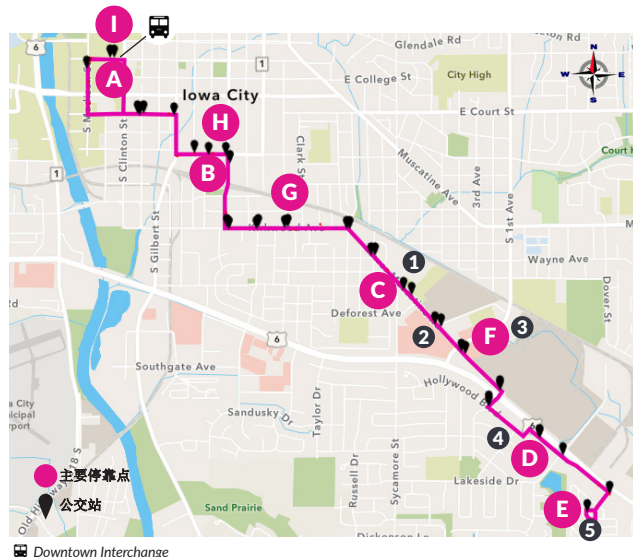

票价和完整时刻表请访问 www.icgov.org/transit
 从应用商店下载公交应用程序!

5 Lower Muscatine/ Kirkwood

EFFECTIVE 3/21/2022

主要服务以下区域的乘客:

- Mall
- 7th Avenue

终点站:

- 1 Kirkwood
- 2 Iowa City Marketplace
- 3 Eastdale Plaza
- 4 The Quarters
- 5 Bon Aire

公交发车频率

早高峰	中午	晚高峰	夜间/周六
20 分钟	20 分钟	20 分钟	40 分钟

运营时间

周一至周五	周六
6:00 AM - 10:20 PM	7:00 AM - 7:00 PM

所有线路均运营

元旦、阵亡将士纪念日、独立纪念日、劳动节、感恩节和圣诞节期间暂停运营

www.icgov.org/transit

CITY OF IOWA CITY
 UNESCO CITY OF LITERATURE

A	B	C	D	E	F	G	H	I
从 Clinton & Wash 出发	Bowery & Dodge	Kirkwd CC	The Quarters	Bon Aire	Eastdale Plaza	Kirkwd & Summit	Dodge & Bowery	到达 Clinton & Wash
周六：上午								
7:00	7:06	7:11	7:15	7:20	7:26	7:31	7:34	7:38
7:40	7:46	7:51	7:55	8:00	8:06	8:11	8:14	8:18
8:20	8:26	8:31	8:35	8:40	8:46	8:51	8:54	8:58
9:00	9:06	9:11	9:15	9:20	9:26	9:31	9:34	9:38
9:40	9:46	9:51	9:55	10:00	10:06	10:11	10:14	10:18
10:20	10:26	10:31	10:35	10:40	10:46	10:51	10:54	10:58
11:00	11:06	11:11	11:15	11:20	11:26	11:31	11:34	11:38
11:40	11:46	11:51	11:55	12:00	12:06	12:11	12:14	12:18
周六：下午和晚上								
12:20	12:26	12:31	12:35	12:40	12:46	12:51	12:54	12:58
1:00	1:06	1:11	1:15	1:20	1:26	1:31	1:34	1:38
1:40	1:46	1:51	1:55	2:00	2:06	2:11	2:14	2:18
2:20	2:26	2:31	2:35	2:40	2:46	2:51	2:54	2:58
3:00	3:06	3:11	3:15	3:20	3:26	3:31	3:34	3:38
3:40	3:46	3:51	3:55	4:00	4:06	4:11	4:14	4:18
4:20	4:26	4:31	4:35	4:40	4:46	4:51	4:54	4:58
5:00	5:06	5:11	5:15	5:20	5:26	5:31	5:34	5:38
5:40	5:46	5:51	5:55	6:00	6:06	6:11	6:14	6:18
6:20	6:26	6:31	6:35	6:40	6:46	6:51	6:54	6:58

票价和完整时刻表请访问
www.icgov.org/transit

从应用商店下载公交应用程序！

6 Peninsula

EFFECTIVE 3/21/2022

主要服务以下区域的乘客：

- Manville Heights
- North Downtown Shuttle

终点站：

- North Dubuque Street
- Peninsula Neighborhood
- ① City Park
- Laura Drive